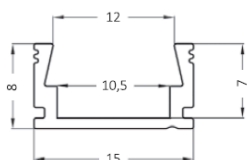

KARTA KATALOGOWA

PROFIL LED - NEWCLASSIC

AKCESORIA/ACCESSORIES

End caps Szary/Grey ABS

NEWCLASSIC

No. Art.	Length (mm)	Width (mm)	Height (mm)	Suitable for LED strips	Colour	Cover
HB24017	1mb*/2mb*	15mm	8mm	SLIM/MIX-S/STRONG10/17/RGB/MIX-T	Srebrny/Silver	PMMA mleczny/przezroczysty/PMMA milk/transparent

*Długość do uzgodnienia - 1mb/2mb standard.