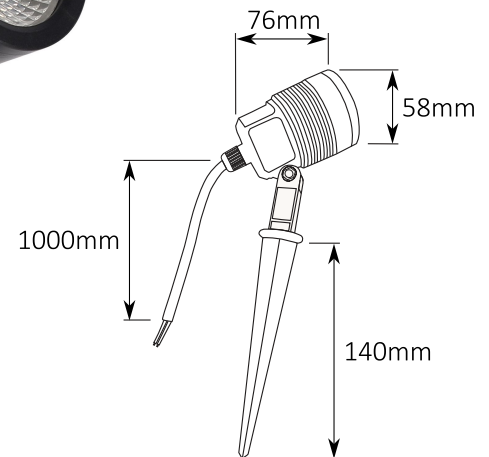

### OPRAWA SPIKE LED IP65/6W

#### DANE TECHNICZNE:

- Napięcie zasilające: 220-240VAC
- Klasa ochrony: II
- Stopień ochrony: IP65
- Zawiera zintegrowane źródło światła: tak
- Moc źródła światła: 6W
- Strumień świetlny: 420lm
- Współczynnik oddawania barw: CRI Ra>80
- Barwa światła: 4000K
- Żywotność źródła: 25000h
- Kąt świecenia: 38°
- Zawiera zasilacz: tak
- Do zastosowań: na zewnątrz
- Materiał: PC
- Efektywność energetyczna: G
- Certyfikaty: CE

#### NUMERY KATALOGOWE:

Nr.Art.	Kolor
HB30001	Czarny

W komplecie kolorowe filtry: pomarańczowy i zielony

Made in PRC