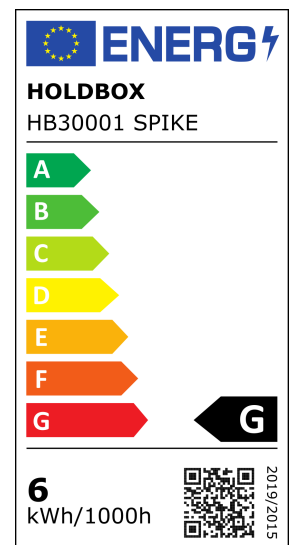

### OPRAWA SPIKE LED IP65/6W

#### DANE TECHNICZNE:

- Napięcie zasilające: 220-240VAC
- Klasa ochrony: II
- Stopień ochrony: IP65
- Zawiera zintegrowane źródło światła: tak
- Moc źródła światła: 6W
- Strumień świetlny: 420lm
- Współczynnik oddawania barw: CRI Ra>80
- Barwa światła: 4000K
- Żywotność źródła: 25000h
- Kąt świecenia: 38°
- Zawiera zasilacz: tak
- Do zastosowań: na zewnątrz
- Materiał: PC
- Efektywność energetyczna: G
- Certyfikaty: CE

#### NUMERY KATALOGOWE:

Nr.Art.	Kolor
HB30001	Czarny

W komplecie kolorowe filtry: pomarańczowy i zielony

Made in PRC