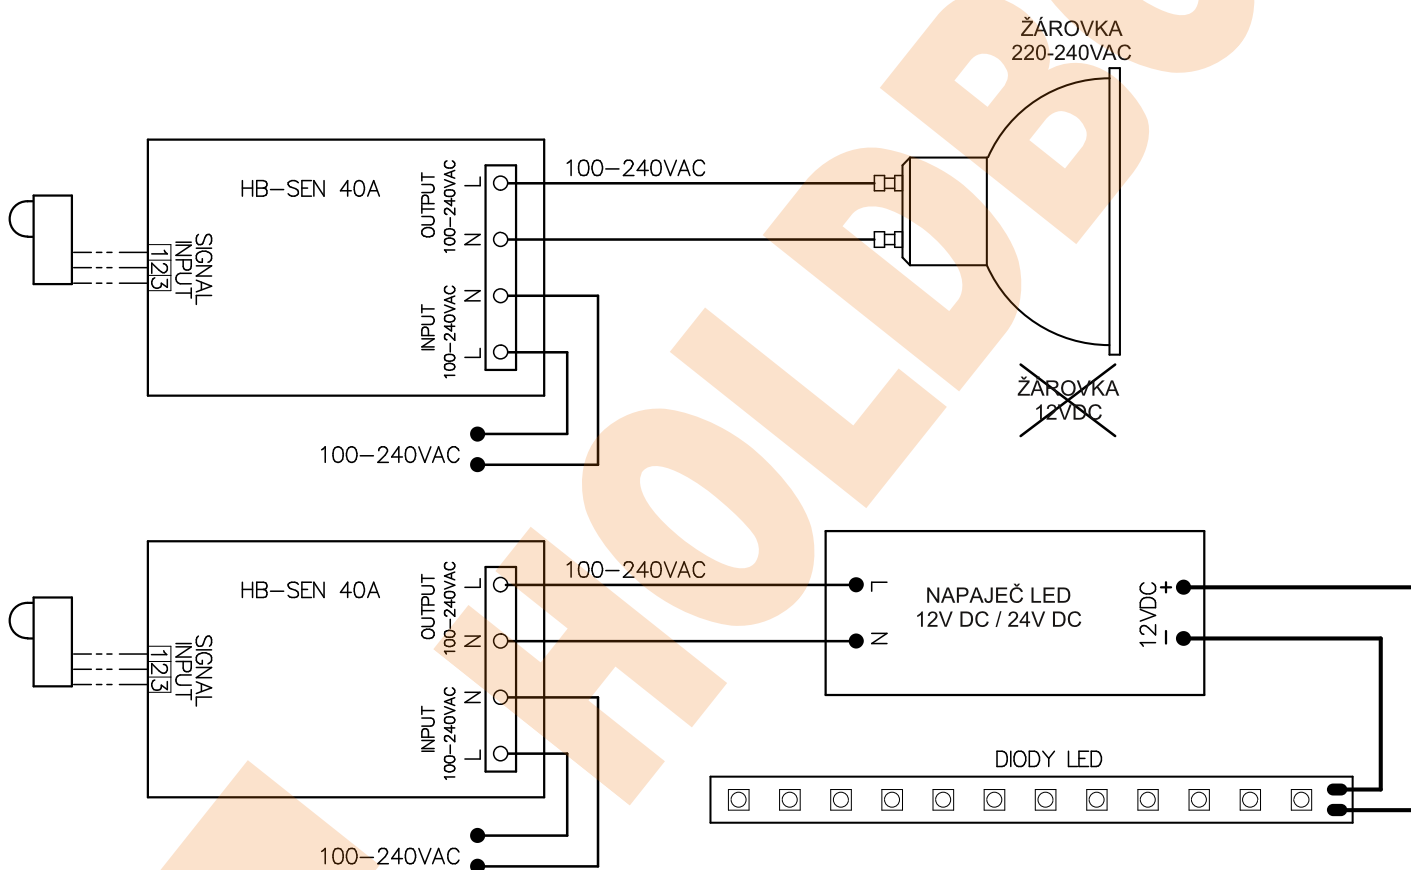

3. Popis chodu zařízení:

- Čidlo v módu ON/OFF - zapnutí/vypnutí detekcí pohybu osoby v rozsahu senzoru

4. Návod k obsluze:

- Zapojte zdroj světla a čidlo k vypínači dle schématu.
- V případě, že vstoupí osoba do rozsahu čidla, sepne zdroj světla. V momentě, kdy v rozsahu senzoru není pohyb, zdroj světla po uplynutí nastavené doby vypne.

- Vypínač s čidlem
 - vstupní napětí 100-240VAC
 - výstupní napětí 100 - 240VAC

V případě připojování čidla a světelného zdroje, je nutné se ujistit, zda není třeba připojit napaječ.

Při přímém připojení světelného zdroje na 12VDC k výstupovému vypínači, dojde k trvalému poškození zdroje.