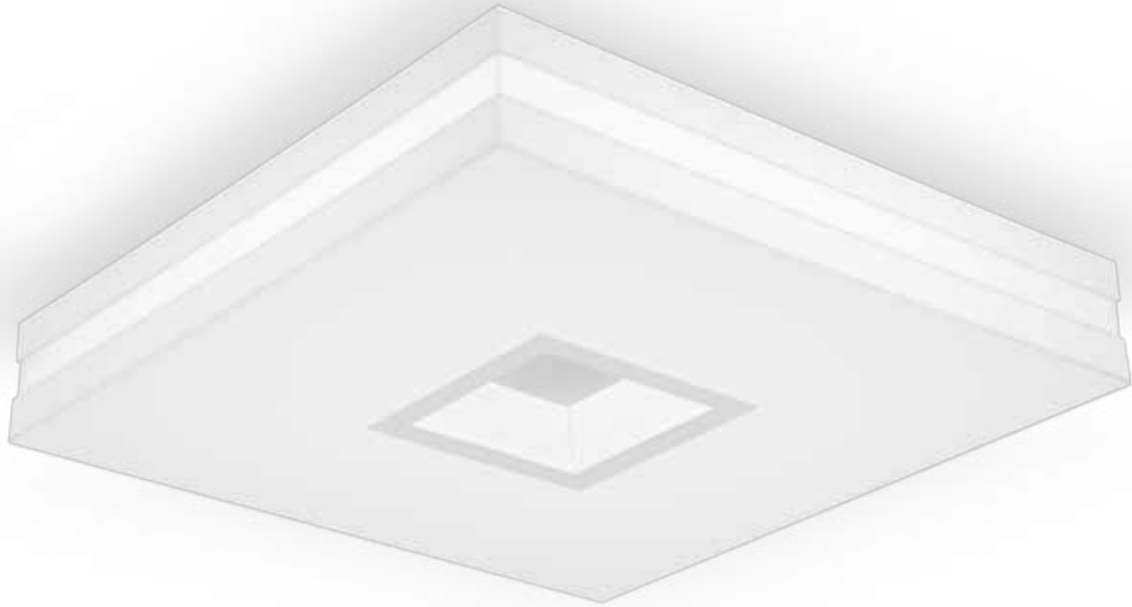

↔ 600 ↑ 600 ↓ 1200

Kara

62000954

šedá / grey

44W LED, 2860lm, 3000K

↔ 600 ↑ 600 ↓ 1200

3000K

Na objednávku / on order