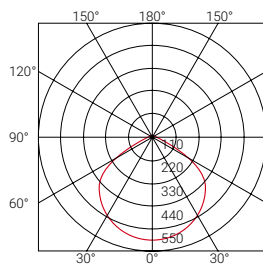

h(m)	Φ(cm)	Em(lux/klm)
h1	229.68	203.8/537.5
h2	459.35	50.95/134.4
h3	689.03	22.64/59.72
h4	918.70	12.74/33.69
h5	1148.38	8.161/21.60

Wide Flood 100°

LO(lm)	1280
E(lm/W)	80
P(W)	16

Loki	Loki	Loki
61004204 - 4000K 61004211 - 3000K	61004228 - 4000K 61004235 - 3000K	61004242 - 4000K 61004259 - 3000K
bílá / white	bílá / white	bílá / white
8W LED, 560lm	16W LED, 1280lm	24W LED, 1920lm
Ø 120 ↓ 35 ↻ 100	Ø 175 ↓ 35 ↻ 150	Ø 225 ↓ 35 ↻ 200