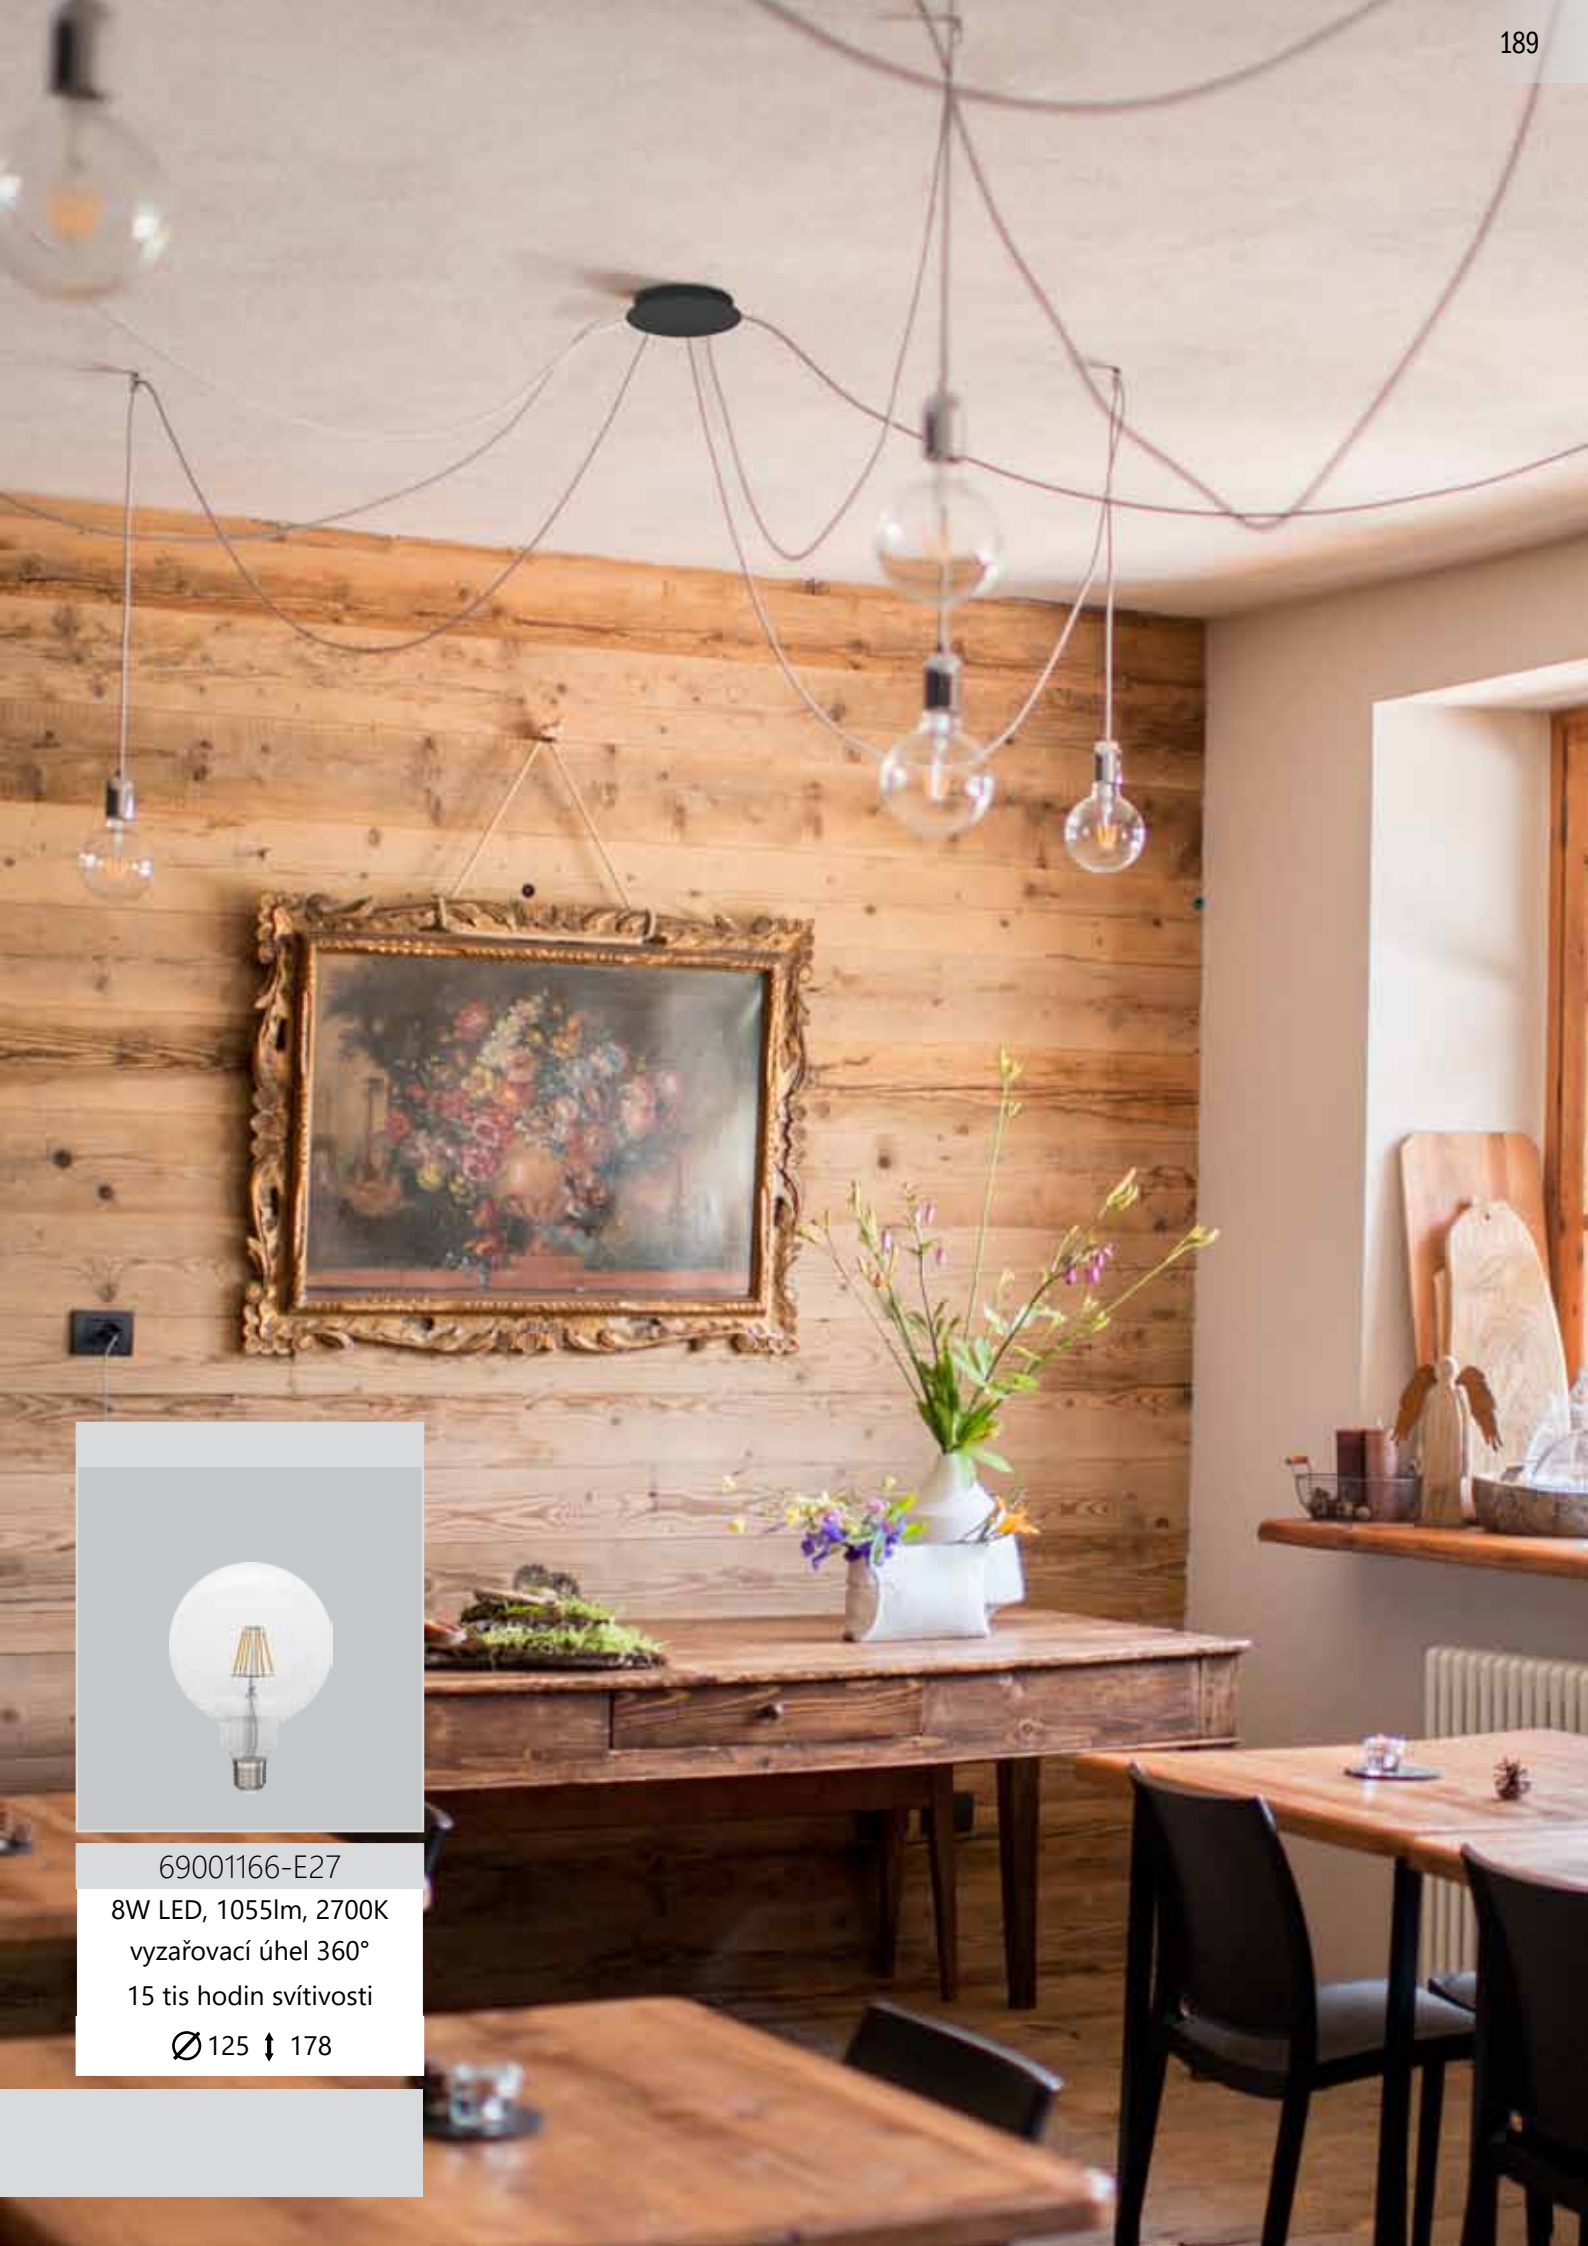

Ø 45 ↑ 80

69001128-E27

8W LED, 1055lm, 2700K
vyzařovací úhel 360°
15 tis hodin svítivosti

Ø 60 ↑ 104

69001135-E27

8W LED, 1055lm, 2700K
vyzařovací úhel 360°
15 tis hodin svítivosti

Ø 64 ↑ 140

69001166-E27