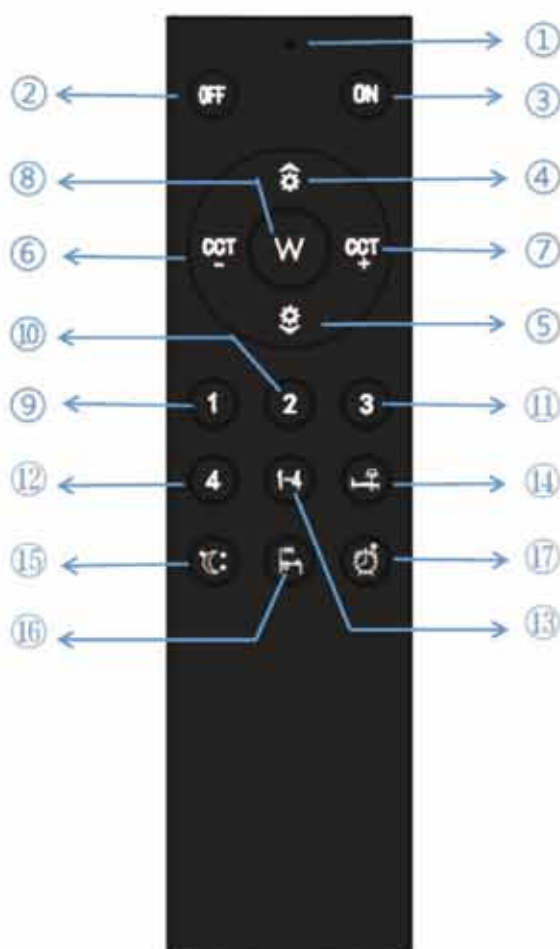

Scan the code
to view the english
version of this
manual

Instrukční manuál pro RF dálkové ovládání

Specifikace

Napájení: DC3V (AAA x 2)

Rozměry: 150 x 39 x 17 mm

Hmotnost: 100 g

RF: 2.4GHz

Dosah: 15 m (bez zábran)

Funkce tlačítek RF ovladače

Funkce 17 tlačítek jsou popsány dále.

ČÍSLO	NÁZEV	POPIS
1	Indikátor RF signálu	
2	OFF	Vypnout
3	ON	Zapnout
4	Stmívání +	Zvýšení jasu. Podržte tlačítko pro rychlé nastavení
5	Stmívání -	Snížení jasu. Podržte tlačítko pro rychlé nastavení
6	CCT -	Změna teploty světla. Podržte tlačítko pro rychlé nastavení
7	CCT +	Změna teploty světla. Podržte tlačítko pro rychlé nastavení
8	W	Rychlá volba teploty (3000K / 4000K / 5000K / 6000K)
9, 10, 11, 12	Zóny 1/2/3/4	Slouží pro uložení svítidel do dané Zóny. Zóny se dají ovládat zvlášť a nebo dohromady (Číslo 13)
13	Zóny 1-4	Slouží pro ovládání všech Zón najednou
14	Spací mód	Svítidlo se přepne na teplotu 2700K a postupně se snižuje intenzita po dobu 10 min na 10% výkonu, za dalších 10 min se svítidlo úplně vypne
15	Západ slunce	Svítidlo se přepne na teplotu 2700K a intenzita se sníží na 5% výkonu
16	Pracovní mód	Svítidlo se přepne na teplotu 4000K, je možné jej stmívat
17	Východ slunce	Svítidlo se přepne na teplotu 2700K a 10% výkonu a po dobu 10 min se postupně zesiluje na 100% výkonu