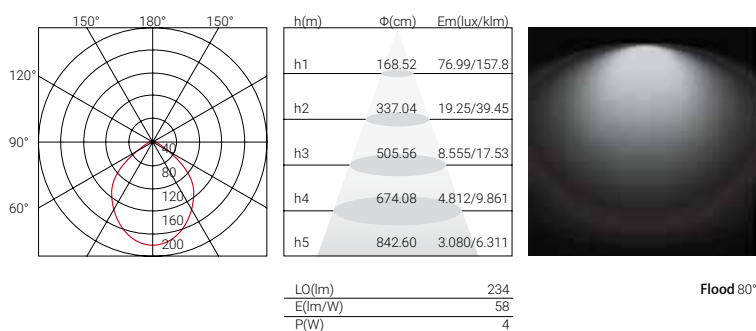

Sven	Sven	Sven
61004266	61004273	61004280
černá + zlatá / black + gold	černá + chrom / black + chrome	chrom / chrome
7W LED, 450lm, 3000K	7W LED, 450lm, 3000K	7W LED, 450lm, 4200K
Ø 102 ↓ 39 ↻ 85	Ø 102 ↓ 39 ↻ 85	Ø 102 ↓ 39 ↻ 85