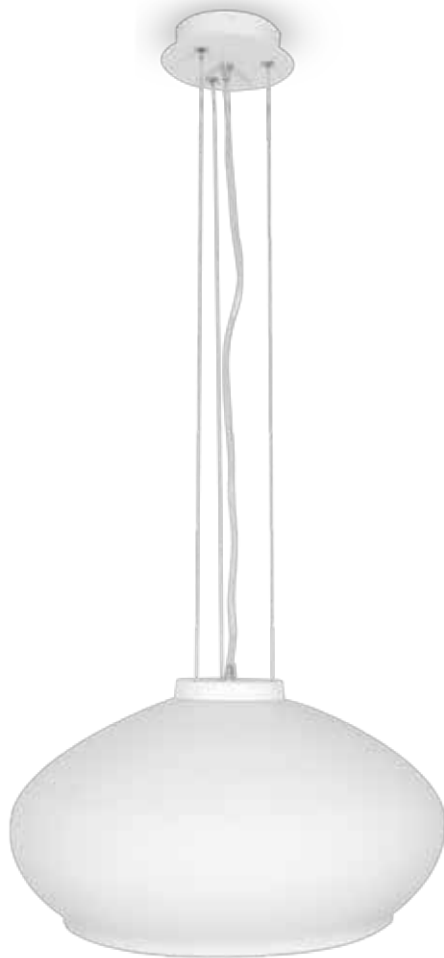

62001531

bílá / white

1x E27, 60W

Ø 350 ↓ 320/1150

Doporučujeme použít LED filamentový zdroj, viz strana 188.

Tango

62001524

bílá / white