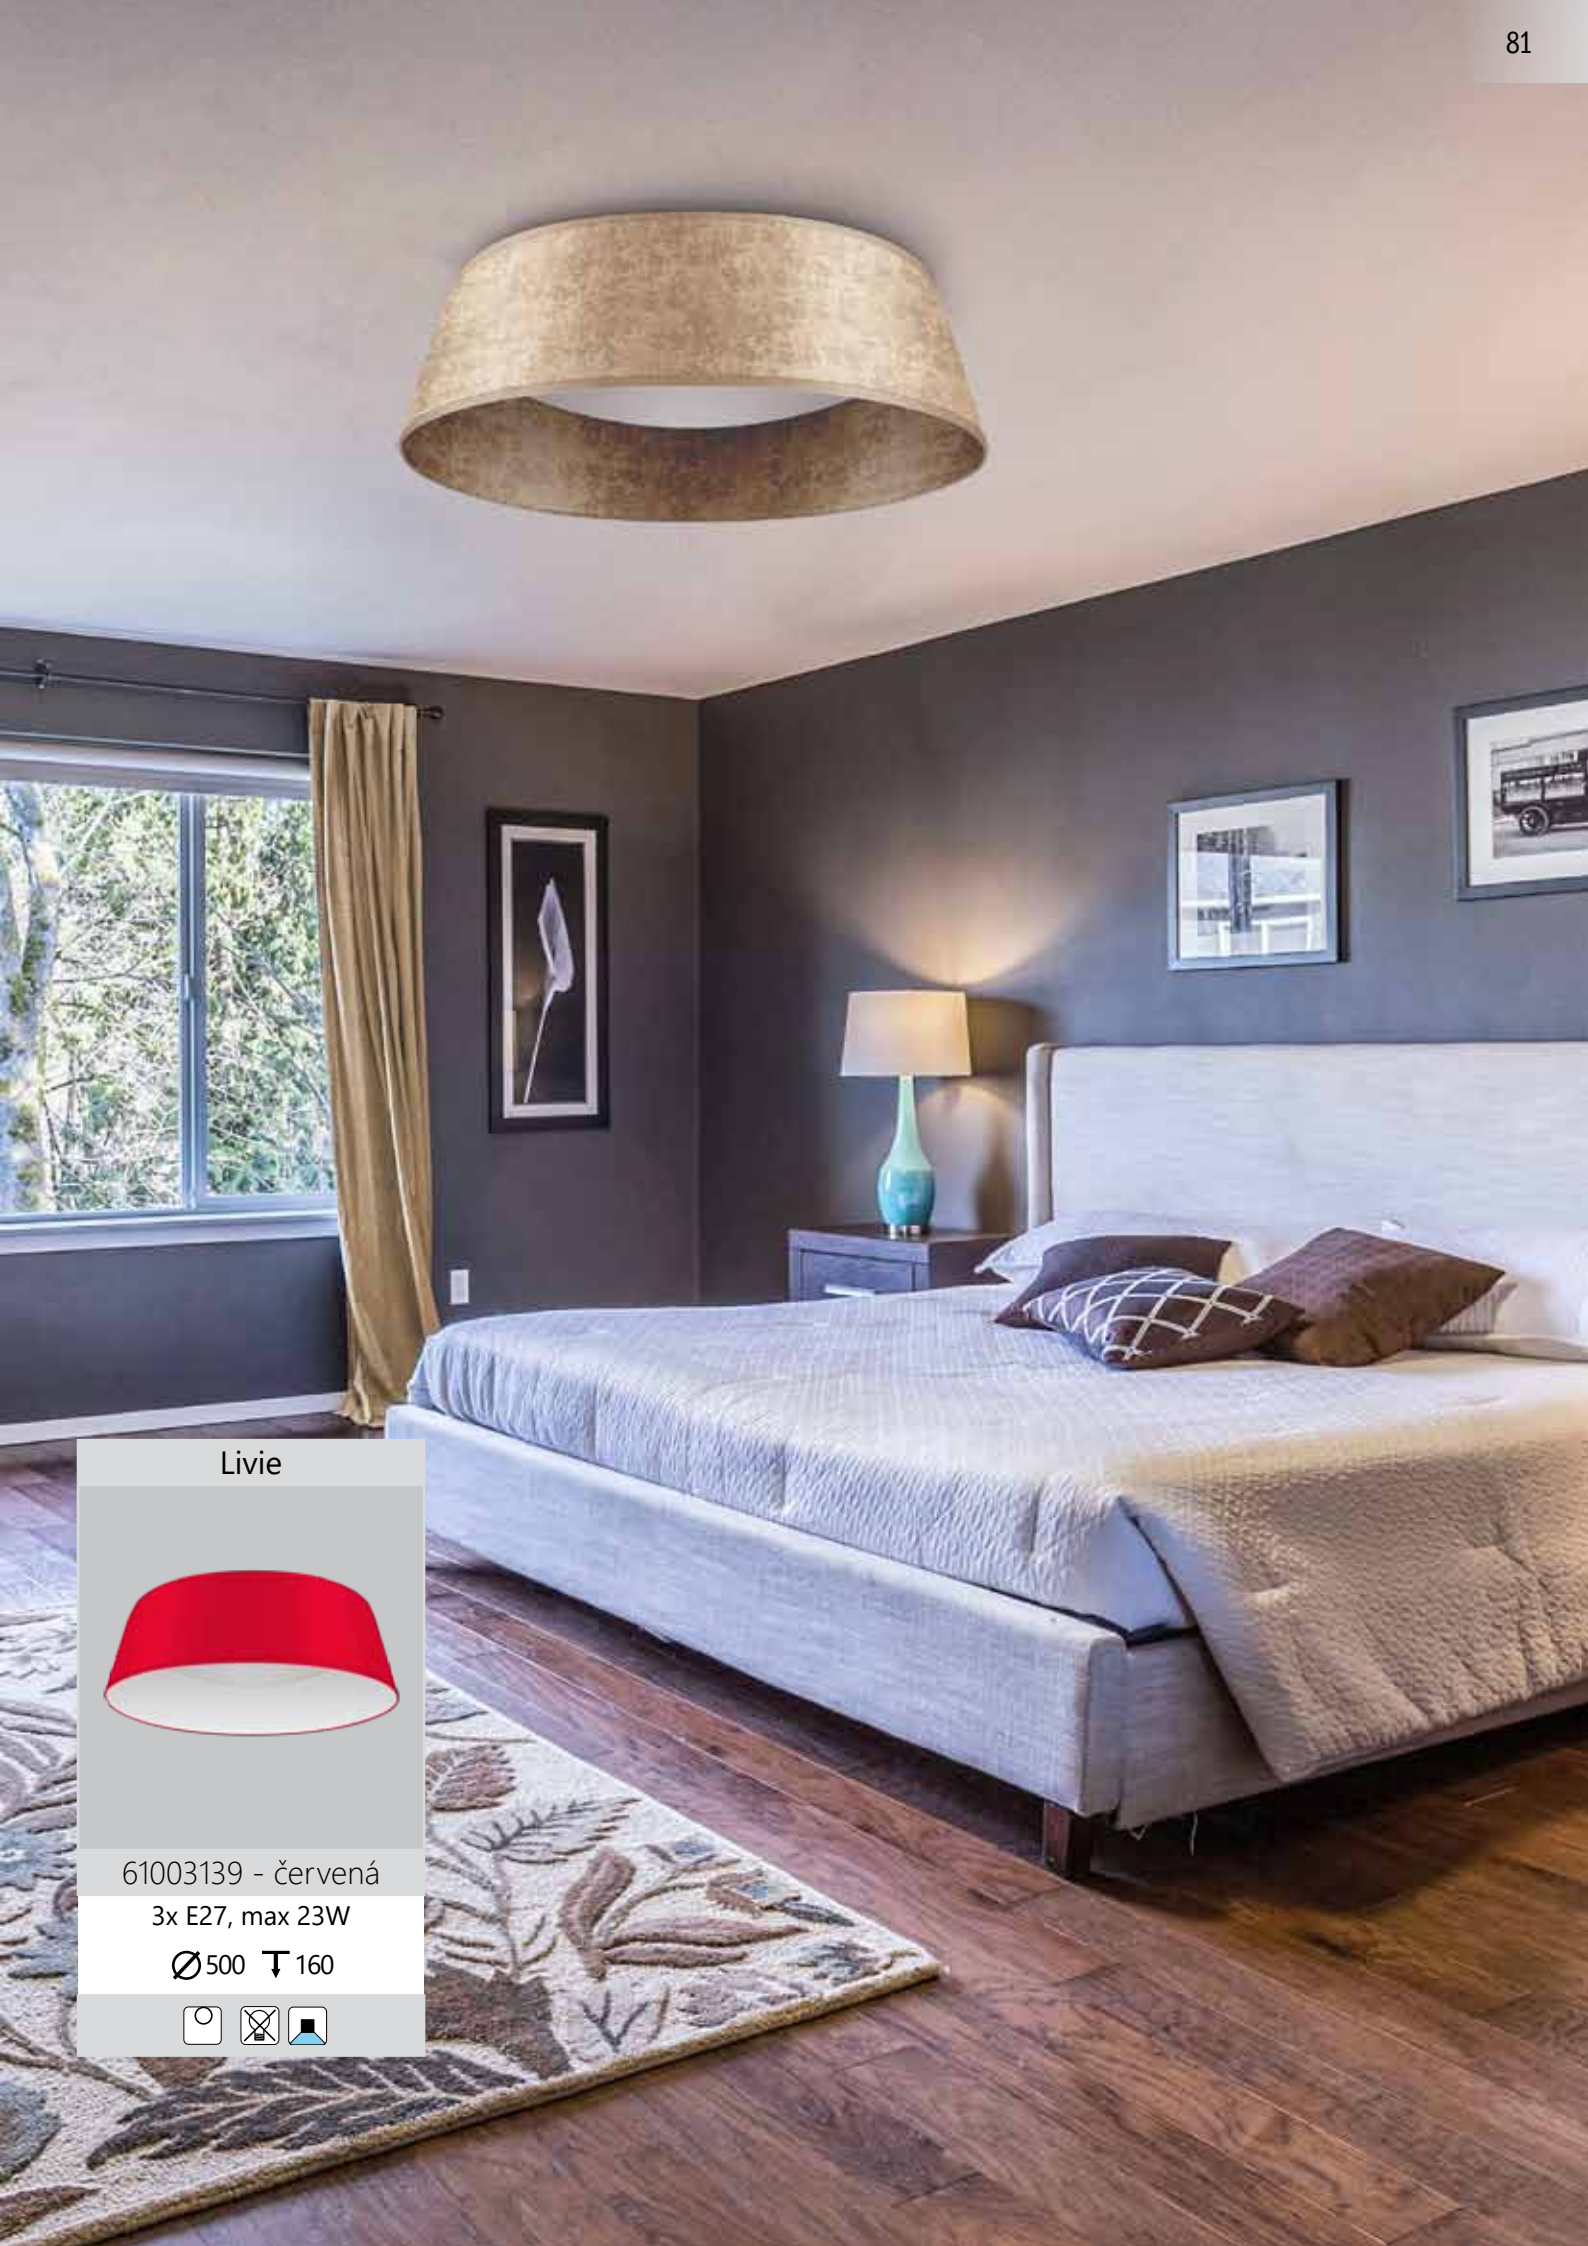

Doporučujeme použít LED filamentový zdroj, viz strana 188.

Světlo Livie se skládá z širmanu + svítidla 1105005-01

Livie	Livie	Livie	Livie
			
61003115 - zlatá	61003344 - smetanová	61003108 - stříbrná	61003122 - modrá
3x E27, max 23W	3x E27, max 23W	3x E27, max 23W	3x E27, max 23W
Ø500 T 160	Ø500 T 160	Ø500 T 160	Ø500 T 160
			