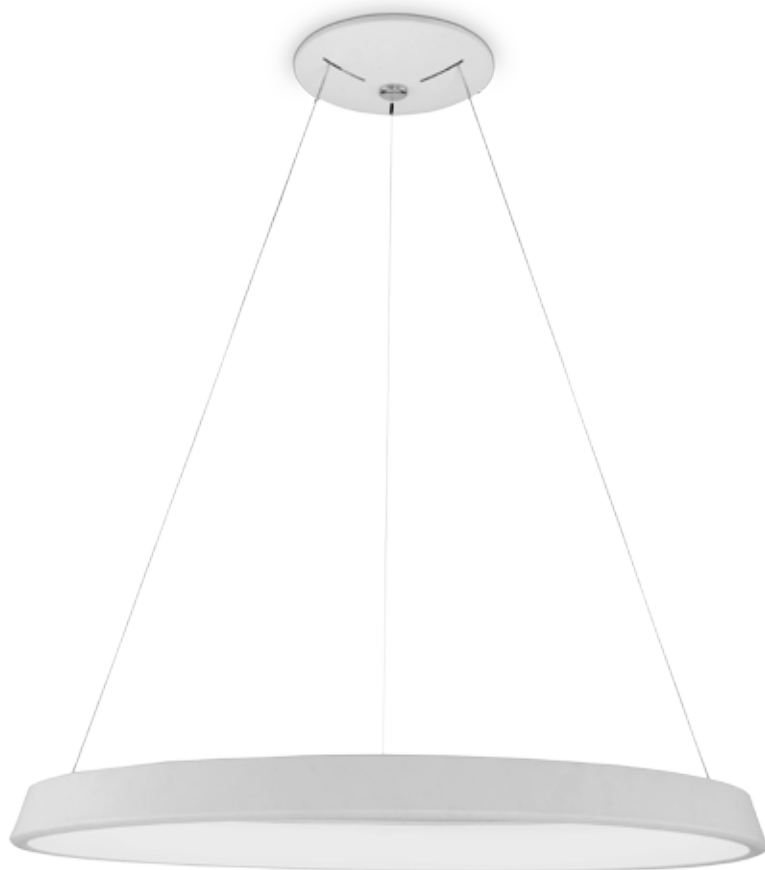

Závěsné svítidlo se skládá ze stropního svítidla + závěsného mechanismu Z002/Z003. Dodáváno zvlášť
4200K Na objednávku / on order

Viky	Viky	Viky
		
61000763 + Z002	61000770 + Z002	61000787 + Z003
bílá / white	bílá / white	bílá / white
36W LED, 2340lm, 3000K	80W LED, 5200lm, 3000K	138W LED, 8970lm, 3000K
↔ 400 ↓ 400 ⚓ 1200	↔ 600 ↓ 600 ⚓ 1200	↔ 800 ↓ 800 ⚓ 1200
		
		