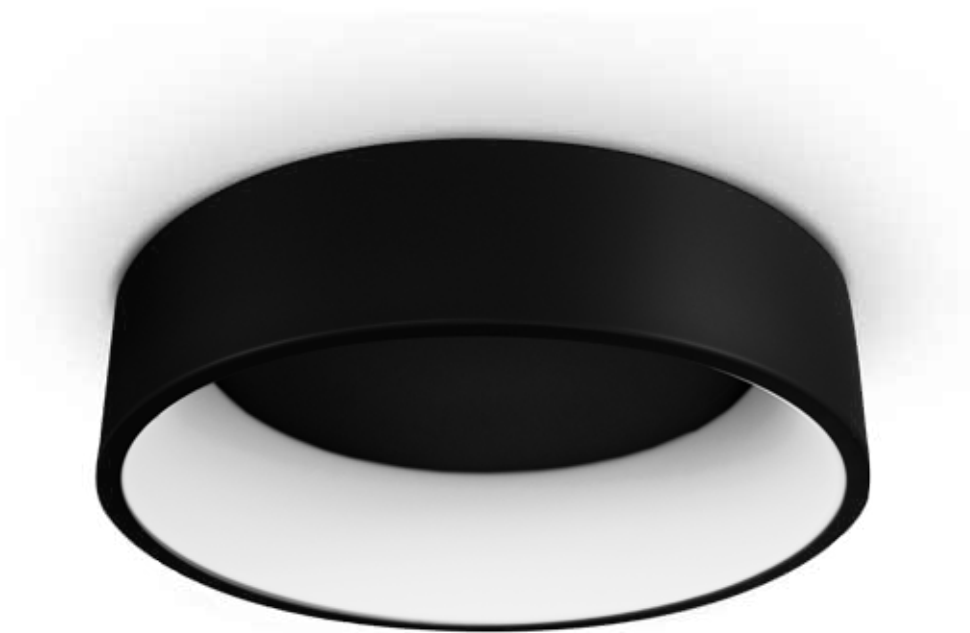

/ 4200K Na objednávku / on order - není možné v pr. 300

Kaji	Kaji	Kaji
61002187 bílá / white	61000794 bílá / white	61001180 bílá / white
61003078 stříbrná / silver	61003092 stříbrná / silver	61003085 stříbrná / silver
61002200 černá mat/ black mat 20W LED, 1300lm, 3000K Ø 300 T 80	61002057 černá mat/ black mat 32W LED, 2080lm, 3000K Ø 455 T 130	61002064 černá mat/ black mat 42W LED, 2730lm, 3000K Ø 600 T 130