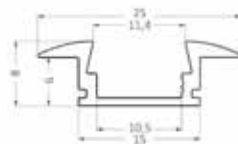

ALU profil; 2000 mm; PMMA čirá
ALUprofil; 2000 mm; PMMA mléčná
koncovky - set