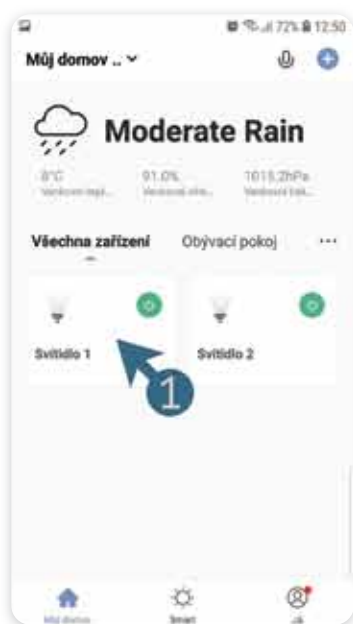

Vytváření skupin

Pro ovládání více svítidel najednou a nebo pro sjednocení více předřadníků v jednom svítidle tak aby se daly ovládat najednou.

1) Klikněte na jedno ze svítidel, které chcete do skupiny přidat.
2) Klikněte na ikonku pro nastavení svítidla.
3) Klikněte na Vytvořit skupinu.
4) Zaškrtněte všechny svítidla, která chcete do skupiny přidat. V případě sjednocování předřadníků – přidejte všechny předřadníky ve svítidle.