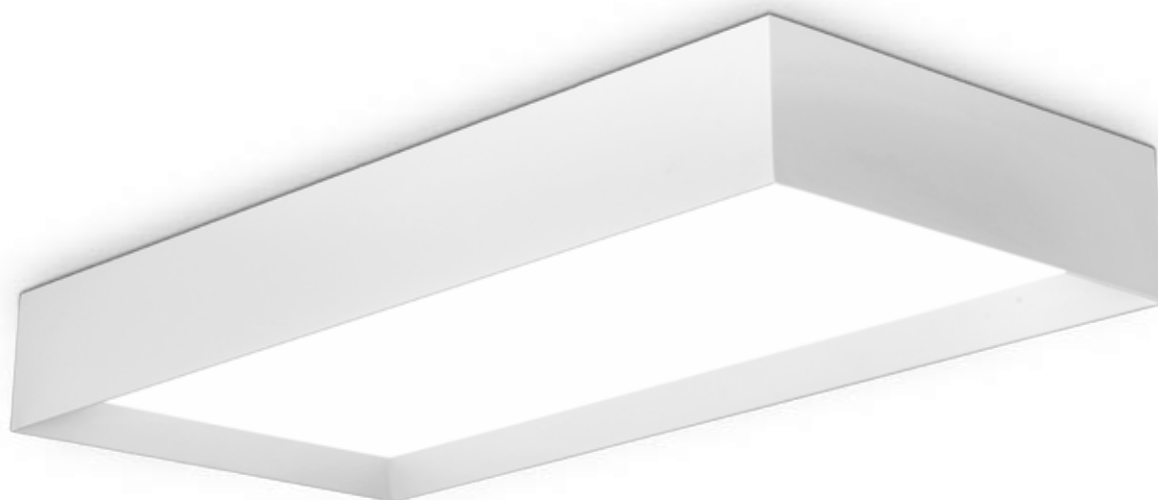

/ 4200K Na objednávku / on order

Lily	Lily	Lily
61001234	61001760	61001241
bílá / white	bílá / white	bílá / white
35W LED, 2275lm, 3000K	81W LED, 5265lm, 3000K	60W LED, 3900lm, 3000K
↔ 410 ↓ 410 ↓ 100	↔ 625 ↓ 625 ↓ 100	↔ 750 ↓ 350 ↓ 100