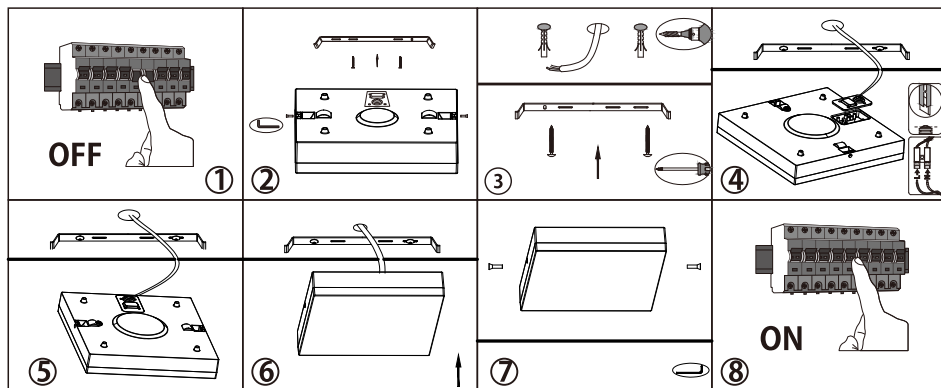

Specyfikacja / Specifications

Model:	SERRES S-15W IP44	SERRES S-15W IP44
Shape	Square	Square
Power	15W	15W
Input voltage	180-240 VAC	180-240 VAC
Lumen output	1150lm	1150lm
Color temp	3000K	4000K
Lifespan	25,000 hours	25,000 hours
Beam angle	120°	120°
Dimensions(L*W*H)	220*220*51mm	220*220*51mm

Przed instalacją zawsze wyłącz zasilanie główne

Always turn off main power before installation

Před instalací vždy odpojte přístup napájení

Üzembehelyezés el"ott mindig kapcsolja ki az áramot

Instalacja oprawy powinna być wykonana przez wykwalifikowanego elektryka

Installation should be carried out by your local electrician

Instalace musí být provedena osobou s certifikací v oboru elektro (pracovník dle vyhl. 50/78 Sb. S. § 6,7 a vyšší)

A lámpatest üzembehelyezését képesített villanyszerelő végezze