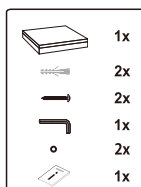

Specyfikacja / Specifications

Model:	SERRES S-15W IP44	SERRES S-15W IP44
Shape	Square	Square
Power	15W	15W
Input voltage	180-240 VAC	180-240 VAC
Lumen output	1150lm	1150lm
Color temp	3000K	4000K
Lifespan	25,000 hours	25,000 hours
Beam angle	120°	120°
Dimensions(L*W*H)	220*220*51mm	220*220*51mm

Przed instalacją zawsze wyłącz zasilanie główne

Always turn off main power before installation

Před instalací vždy odpojte přístup napájení

Üzembehelyezés el"ott mindig kapcsolja ki az áramot

Instalacja oprawy powinna być wykonana przez wykwalifikowanego elektryka