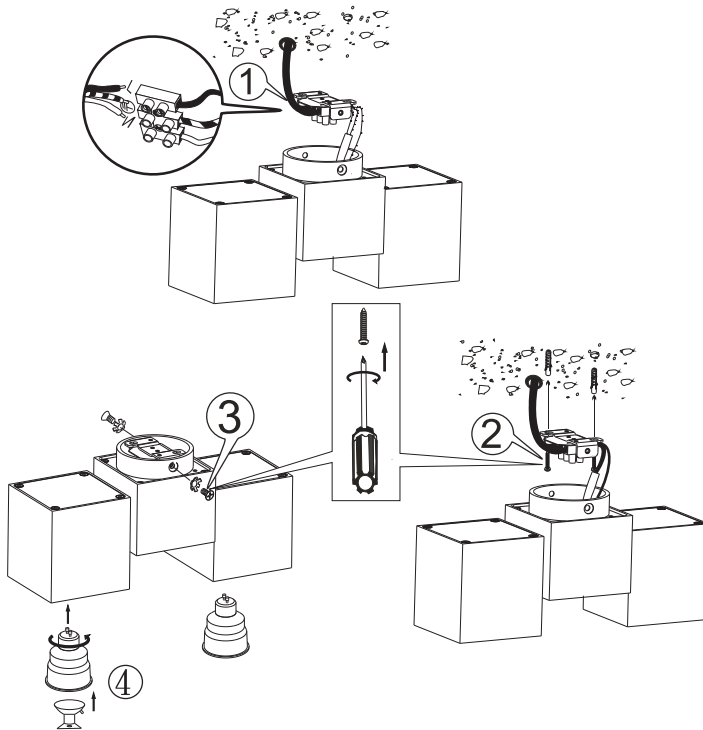

Specyfikacja / Specifications

Model:	VASTO CEILING SPOT II GU10
Ref.no.	HB12025/HB12026
Power	max. 2X50W
Input voltage	180-240 VAC
Lumen output	—
Color temp	—
Lifespan	—
Bulb	GU10
Dimensions(W*L)	70*77mm

Przed instalacją zawsze wyłącz zasilanie główne

Always turn off main power before installation

Před instalací vždy odpojte přístup napájení

Üzembehelyezés előtt mindig kapcsolja ki az áramot

Instalacja oprawy powinna być wykonana przez wykwalifikowanego elektryka

Installation should be carried out by your local electrician

Instalace musí být provedena osobou s certifikací v oboru elektro (pracovník dle vyhl. 50/78 Sb. S. § 6,7 a vyšší)

A lámpatest üzembehelyezését képesített villanyszerelő végezze