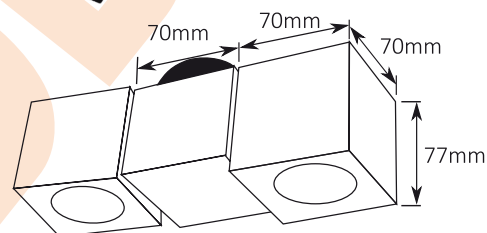

KARTA KATALOGOWA

OPRAWA - VASTO CEILING I GU10

DANE TECHNICZNE:

- Napięcie zasilające: 220-240VAC
- Klasa ochrony: I
- Stopień ochrony: IP20
- Gnizado źródła światła: GU10
- Maksymalna moc źródła światła: 2x50W
- Regulacja wychylenia źródła światła: 180°
- Możliwość obrotu: 350°
- Do zastosowań: wewnątrz
- Materiał: metal
- Miejsce montażu: sufit, ściana
- Efektywność energetyczna: E A++
- Certyfikaty: CE

NUMERY KATALOGOWE:

Nr.Art.	Kolor
HB12025	Biały i czarny
HB12026	Czarny

HOLDBOX HB12025
HB12026

 Oprawa jest przystosowana do żarówek o klasach energetycznych:

A++
A+
A
B
C
D
E

874/2012 

Made in PRC