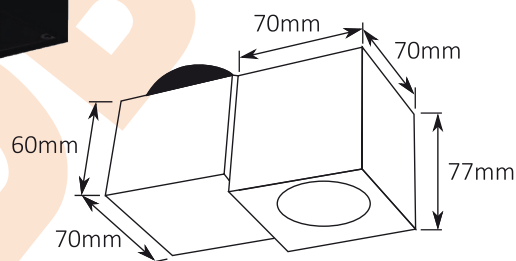

KARTA KATALOGOWA

OPRAWA - VASTO CEILING I GU10

DANE TECHNICZNE:

- Napięcie zasilające: 220-240VAC
- Klasa ochrony: I
- Stopień ochrony: IP20
- Gnizdo źródła światła: GU10
- Maksymalna moc źródła światła: 50W
- Regulacja wychylenia źródła światła: 180°
- Możliwość obrotu: 350°
- Do zastosowań: wewnątrz
- Materiał: metal
- Miejsce montażu: sufit, ściana
- Efektywność energetyczna: E A++
- Certyfikaty: CE

NUMERY KATALOGOWE:

Nr.Art.	Kolor
HB12023	Biały i czarny
HB12024	Czarny

HOLDBOX HB12023
HB12024

 Oprawa jest przystosowana do żarówek o klasach energetycznych:

A++
A+
A
B
C
D
E

874/2012 

Made in PRC