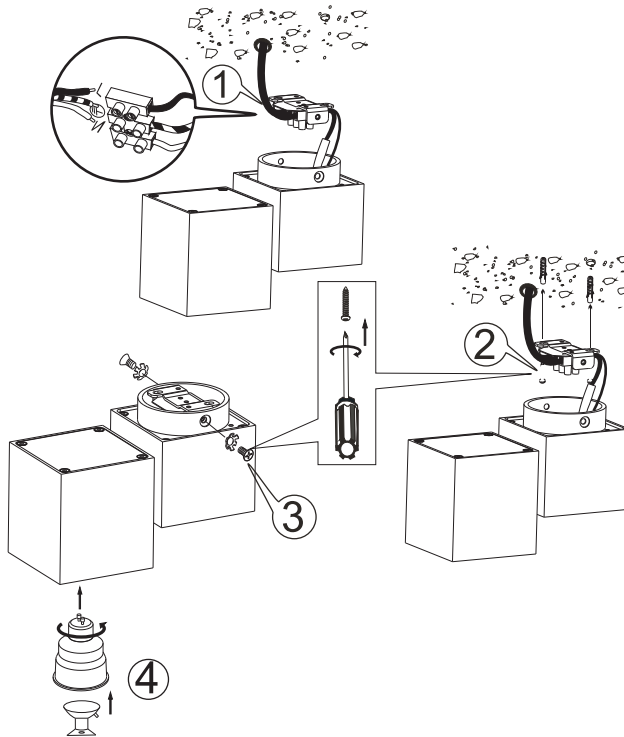

## Specyfikacja / Specifications

Model:	VASTO CEILING SPOT I GU10
Ref.no.	HB12023/HB12024
Power	max. 50W
Input voltage	180-240 VAC
Lumen output	—
Color temp	—
Lifespan	—
Bulb	GU10
Dimensions(L*W*H)	70*70*77mm

Przed instalacją zawsze wyłącz zasilanie główne

Always turn off main power before installation

Před instalací vždy odpojte přístup napájení

Üzembehelyezés el"ott mindig kapcsolja ki az áramot

Instalacja oprawy powinna być wykonana przez wykwalifikowanego elektryka

Installation should be carried out by your local electrician

Instalace musí být provedena osobou s certifikací v oboru elektro (pracovník dle vyhl. 50/78 Sb. S. § 6,7 a vyšší)

A lámpatest üzembehelyezését képesített villanyszerelő végezze