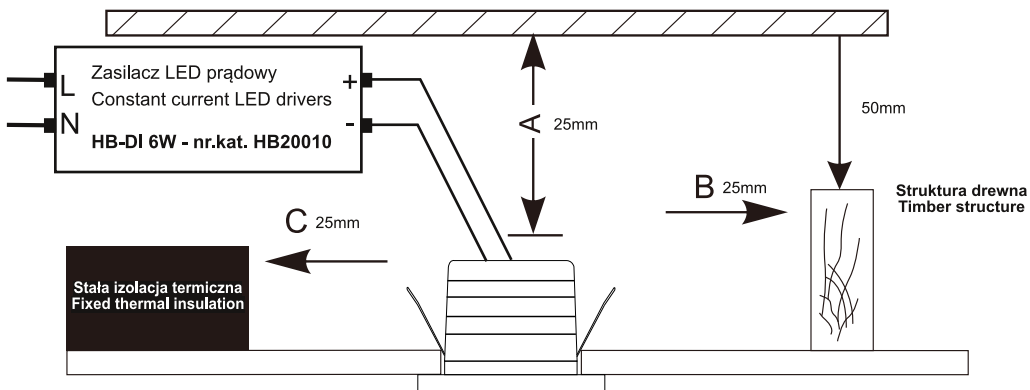

## Specyfikacja / Specifications

Model:	PUNTO IP52/4W
Shape	Round
Power	4W
Input voltage	9.3-10.3 VDC/350mA
Lumen output	320lm
Color temp	3000K
Lifespan	50,000 hours
Beam angle	30°
Dimensions(D*H)	Ø36*26mm

Przed instalacją zawsze wyłącz zasilanie główne

Always turn off main power before installation

Před instalací vždy odpojte přístup napájení

Üzembehelyezés elött mindig kapcsolja ki az áramot

Strop nad elementem montażowym/Building element above fitting