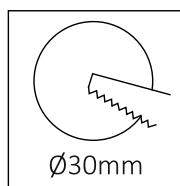

Specyfikacja / Specifications

Model:	PUNTO IP52/4W
Shape	Round
Power	4W
Input voltage	9.3-10.3 VDC/350mA
Lumen output	320lm
Color temp	3000K
Lifespan	50,000 hours
Beam angle	30°
Dimensions(D*H)	Ø36*26mm

Przed instalacją zawsze wyłącz zasilanie główne

Always turn off main power before installation

Před instalací vždy odpojte přístup napájení

Üzembehelyezés elött mindig kapcsolja ki az áramot