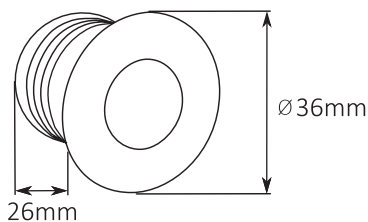

Specyfikacja / Specifications

Model:	PUNTO IP52/4W
Shape	Round
Power	4W
Input voltage	9.3-10.3 VDC/350mA
Lumen output	320lm
Color temp	3000K
Lifespan	50,000 hours
Beam angle	30°
Dimensions(D*H)	Ø36*26mm

Przed instalacją zawsze wyłącz zasilanie główne

Always turn off main power before installation

Před instalací vždy odpojte přístup napájení

Üzembehelyezés elött mindig kapcsolja ki az áramot