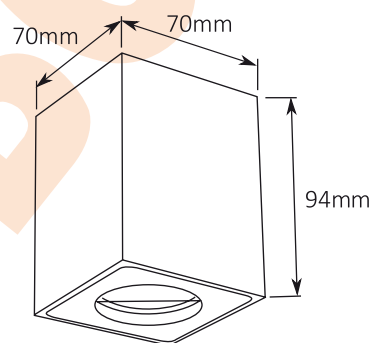

#### DANE TECHNICZNE:

- Napięcie zasilające: 220-240VAC
- Klasa ochrony: I
- Stopień ochrony: IP20
- Gnizado źródła światła: GU10
- Maksymalna moc źródła światła: 50W
- Do zastosowań: wewnątrz
- Materiał: metal
- Miejsce montażu: sufit
- Efektywność energetyczna: E A++
- Certyfikaty: CE