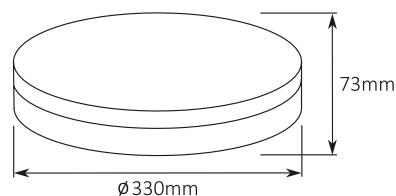

KARTA KATALOGOWA

OPRAWA - SERRES C-36W

DANE TECHNICZNE:

- Napięcie zasilające: 220-240VAC
- Klasa ochrony: II
- Stopień ochrony: IP44
- Zawiera zintegrowane źródło światła: tak
- Moc źródła światła: 36W
- Strumień świetlny: 2700lm
- Współczynnik oddawania barw: CRI Ra>80
- Barwa światła: 3000K/4000K
- Żywotność źródła: 25000h
- Kąt świecenia: 120°
- Możliwość ściemniania: nie
- Dane fotometryczne: tak(IES)
- Zawiera zasilacz: tak
- Do zastosowań: na zewnątrz, wewnątrz
- Materiał: PC
- Odporność na uderzenia: IK 08
- Miejsce montażu: ściana, sufit
- Efektywność energetyczna: G
- Certyfikaty: CE, TÜV

NUMERY KATALOGOWE:

| Nr.Art. | Barwa | Kolor |
|---------|-------|-------|
| HB12052 | 3000K | Biały |
| HB12053 | 4000K | Biały |

| ENERGY LABEL 1 | ENERGY LABEL 2 |
|---------------------------------------|---------------------------------------|
| HOLDBOX HB12052 SERRES C-36 | HOLDBOX HB12053 SERRES C-36 |
| A B C D E F G | A B C D E F G |
| 39 kWh/1000h | 39 kWh/1000h |
| | |
| 2019/2015 | 2019/2015 |