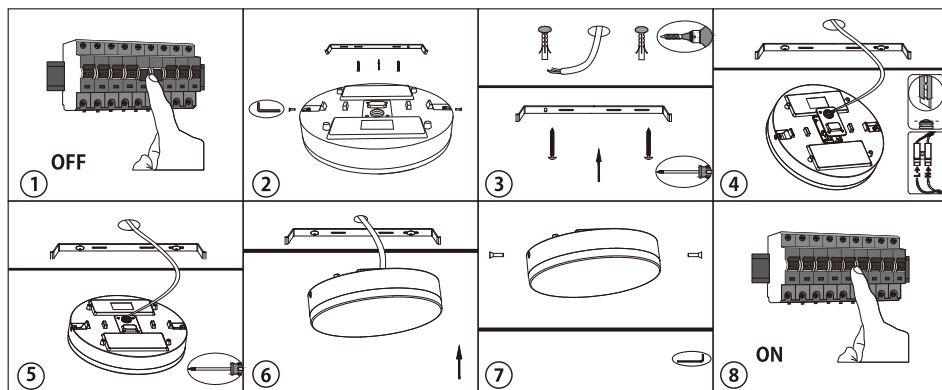

Specyfikacja / Specifications

Model:	SERRES C-36W IP44	SERRES C-36W IP44
Shape	Round	Round
Power	36W	36W
Input voltage	180-240 VAC	180-240 VAC
Lumen output	2700lm	2700lm
Color temp	3000K	4000K
Lifespan	25,000 hours	25,000 hours
Beam angle	120°	120°
Dimensions(D*H)	Ø330*73mm	Ø330*73mm

Przed instalacją zawsze wyłącz zasilanie główne

Always turn off main power before installation

Před instalací vždy odpojte přístup napájení

Üzembehelyezés el"ott mindig kapcsolja ki az áramot

Instalacja oprawy powinna być wykonana przez wykwalifikowanego elektryka

Installation should be carried out by your local electrician

Instalace musí být provedena osobou s certifikací v oboru elektro (pracovník dle vyhl. 50/78 Sb. S. § 6,7 a vyšší)

A lámpatest üzembehelyezését képesített villanyszerelő végezze