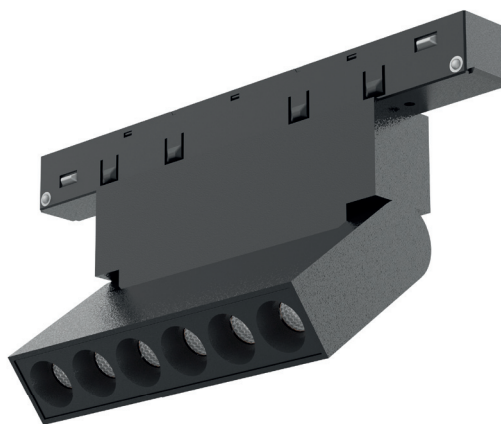

ALFA

Track LINE 48VDC

Code	Power	Lumen	CCT	Beam	CRI	Color	Control
64006352	12W	745lm	3000K	40°	CRI >90	black	on/off
64006369	12W	745lm	3000K	40°	CRI >90	black	Dali
64006376	12W	745lm	3000K	40°	CRI >90	black	Tuya Bluetooth