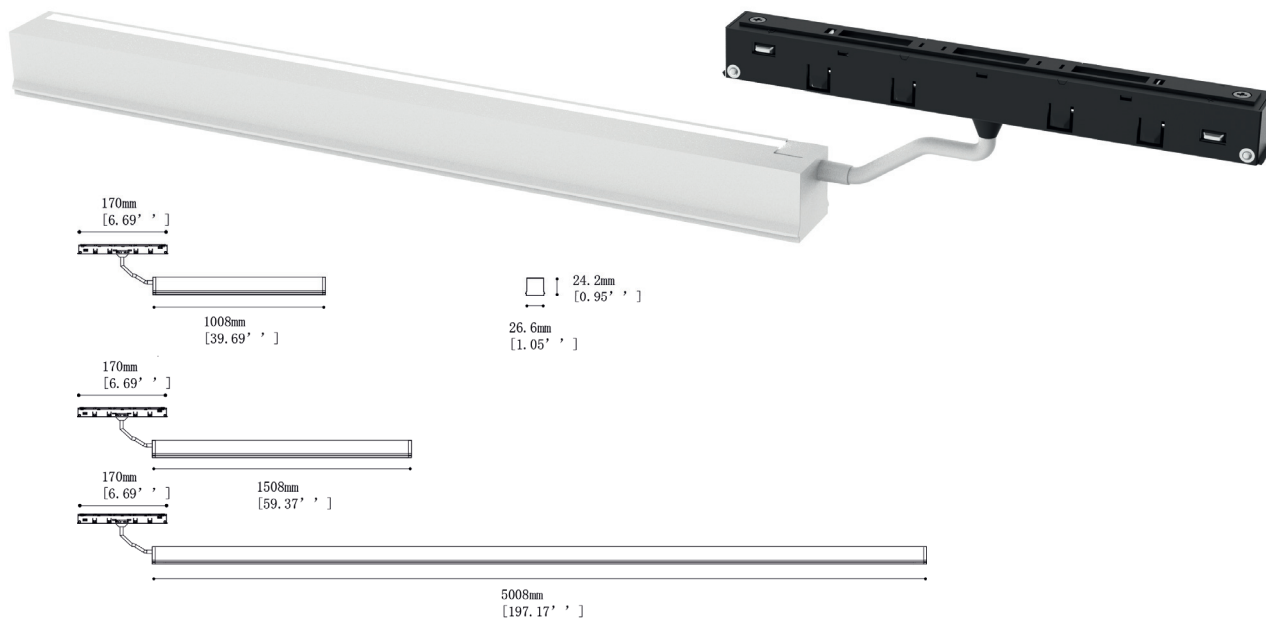

OMEGA

Track LINE 48VDC

Code	Power	Lumen	CCT	Beam	CRI	Color	Control
64006833	9,6W	420lm	3000K	110 °	CRI >90		on/off
64006840	14W	585lm	3000K	110°	CRI >90		on/off
64006857	48W	2010lm	3000K	110°	CRI >90		on/off