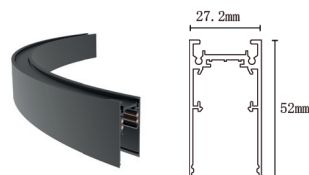

LINE ARC

64006574 Oblouková lišta $\varphi 1M-90^\circ$