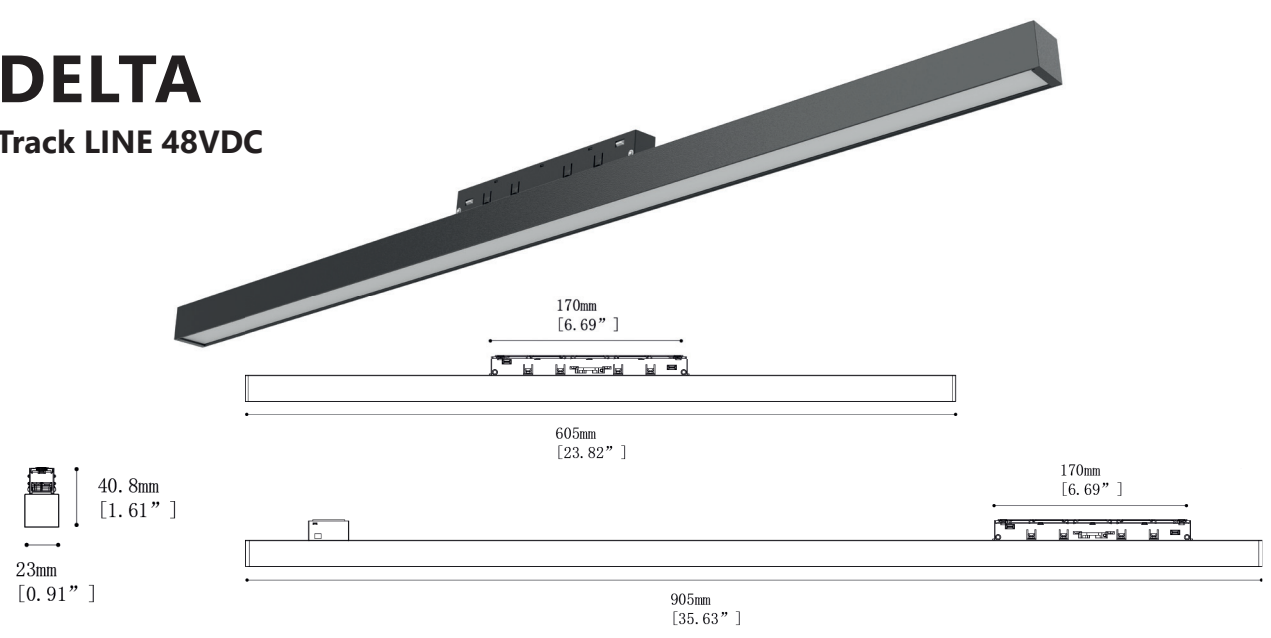

DELTA

Track LINE 48VDC