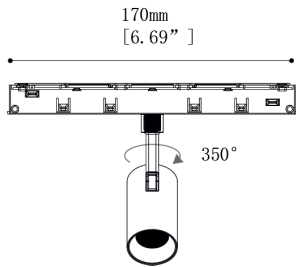

BETA

Track LINE 48VDC