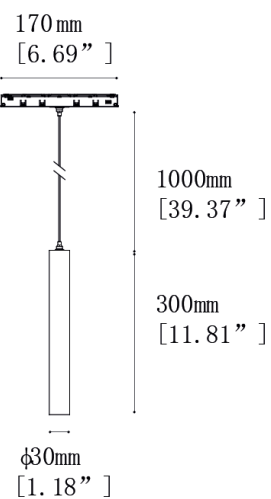

ETA

Track LINE 48VDC

Code	Power	Lumen	CCT	Beam	CRI	Color	Control
64006475	5W	310 lm	3000K	36°	CRI >90	black	on/off
64006482	5W	310 lm	3000K	36°	CRI >90	black	Dali
64006499	5W	310 lm	3000K	36°	CRI >90	black	Tuya Bluetooth