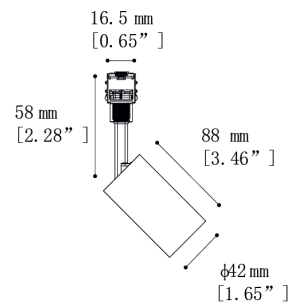

BETA

Track LINE 48VDC

Code	Power	Lumen	CCT	Beam	CRI	Color	Control
64006154	6W	470lm	3000K	36°	CRI >90	black	on/off
64006161	6W	470lm	3000K	36°	CRI >90	black	Dali
64006178	6W	470lm	3000K	36°	CRI >90	black	Tuya Bluetooth