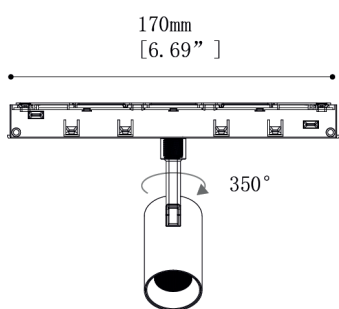

Code	Power	Lumen	CCT	Beam	CRI	Color	Control
64006185	10W	830lm	3000K	36°	CRI >90	black	on/off
64006192	10W	830lm	3000K	36°	CRI >90	black	Dali
64006208	10W	830lm	3000K	36°	CRI >90	black	Tuya Bluetooth