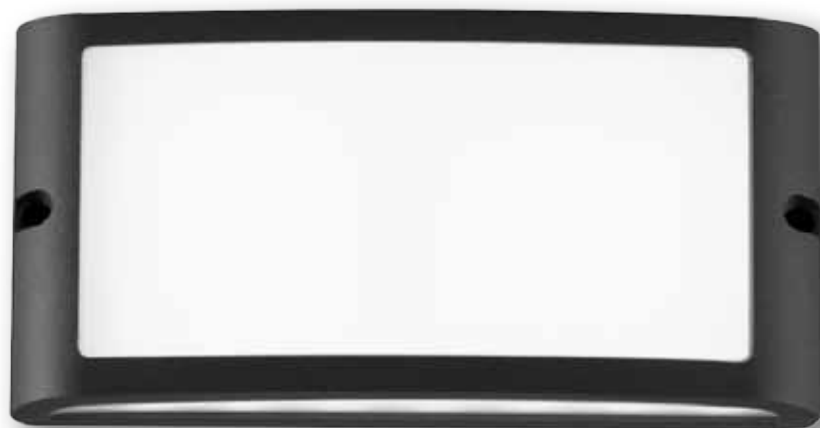

7W LED, 500lm, 3000K

↔ 110 ↑ 110 ↳ 95

Dolf

66006062

černá/black

10W LED, 872lm, 3000K

↔ 90 ↑ 85 ↳ 85

Julek