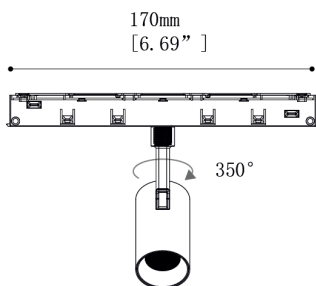

BETA

Track LINE 48VDC

Code	Power	Lumen	CCT	Beam	CRI	Color	Control
64006154	6W	470lm	3000K	36°	CRI >90	black	on/off
64006161	6W	470lm	3000K	36°	CRI >90	black	Dali
64006178	6W	470lm	3000K	36°	CRI >90	black	Tuya Bluetooth