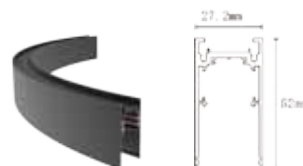

LINE ARC

64006567 Oblouková lišta $\varphi 0.8M-90^\circ$