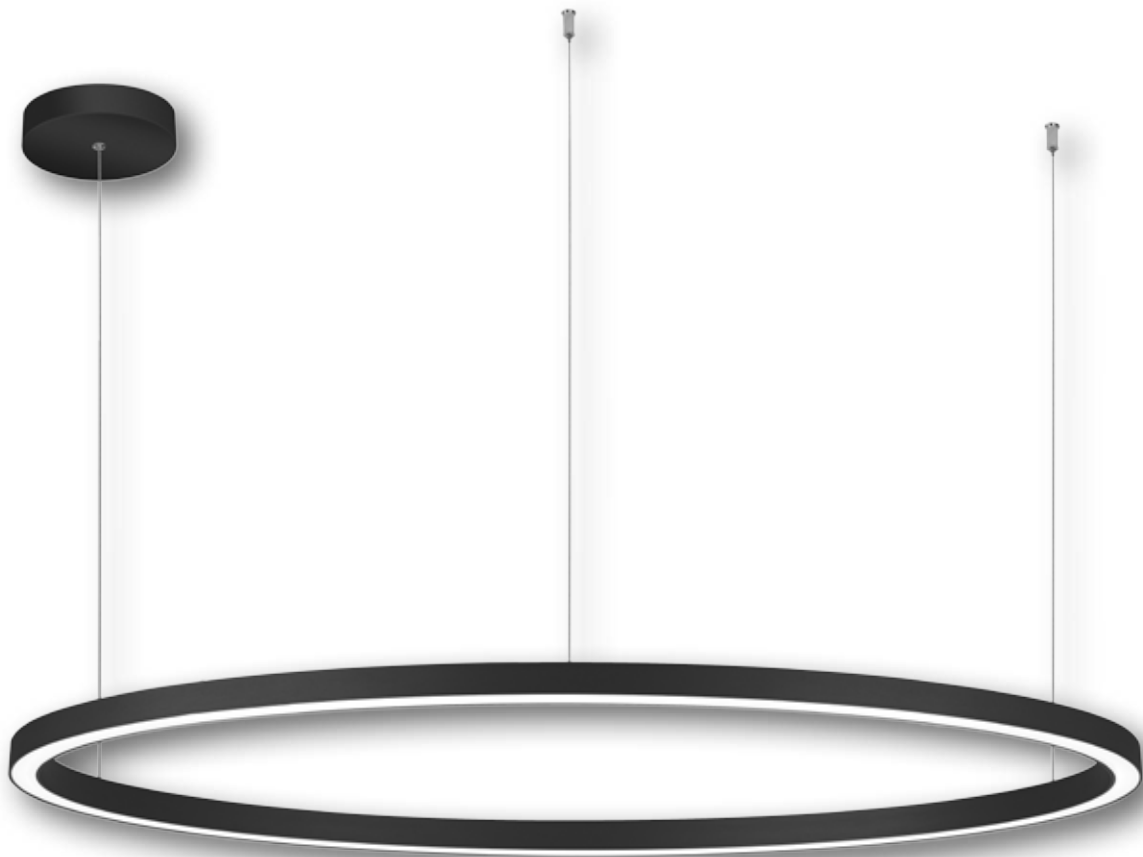

Na objednávku / on order

Dara

62005751 - bílá
62005768 - černá
62005836 - zlatá
48W LED, 3200lm
3000 - 4000K, 2CCT
Ø 580 T 1500

Dara

62005775 - bílá
62005782 - černá
62005843 - zlatá
60W LED, 3840lm
3000 - 4000K, 2CCT
Ø 780 T 1500