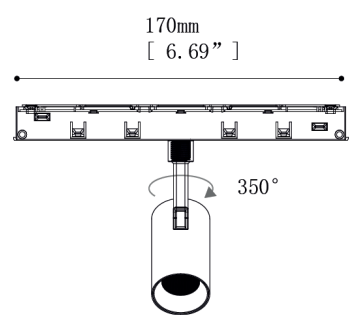

BETA

Track LINE 48VDC