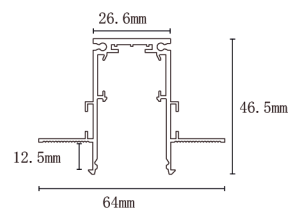

LINE SURFACE

64006536 Vestavná lišta 48VDC,
2000 mm černý
max. délka 20 m; maximální zátěž 350 W

LINE POWER

64006659 Přímý napájecí konektor pro lištu

LINE CORNER

64006697 Vnější 90° rohová spojka

LINE CORNER

64006703 Vnitřní 90° rohová spojka