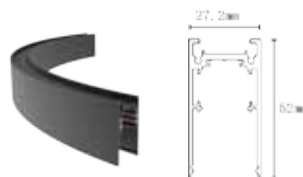

LINE ARC

64006574 Oblouková lišta $\varphi 1M-90^\circ$