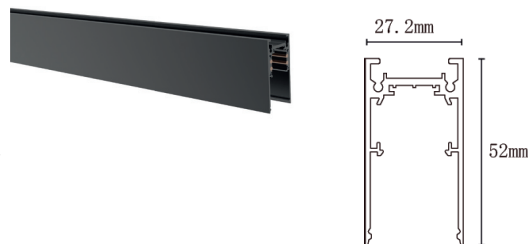

**LINE CAP**

64006628 Koncovka k profilu

**LINE COVER**

64006598 Krytka profilu, 1000 mm

LINE SURFACE

64006550 Přisazená lišta 48VDC,
2000 mm černý
max. délka 20 m; maximální zátěž 350 W

**LINE POWER**

64006666 Přímý napájecí konektor pro lištu