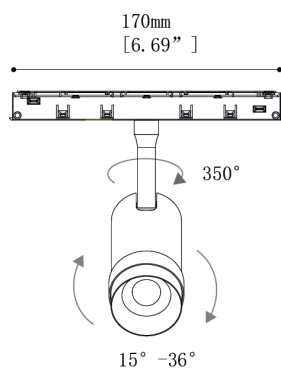

Code	Power	Lumen	CCT	Beam	CRI	Color	Control
64006246	12W	660lm	3000K	15-36°	CRI >90	black	on/off
64006253	12W	660lm	3000K	15-36°	CRI >90	black	Dali