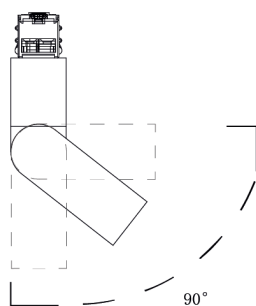

ALFA

Track LINE 48VDC