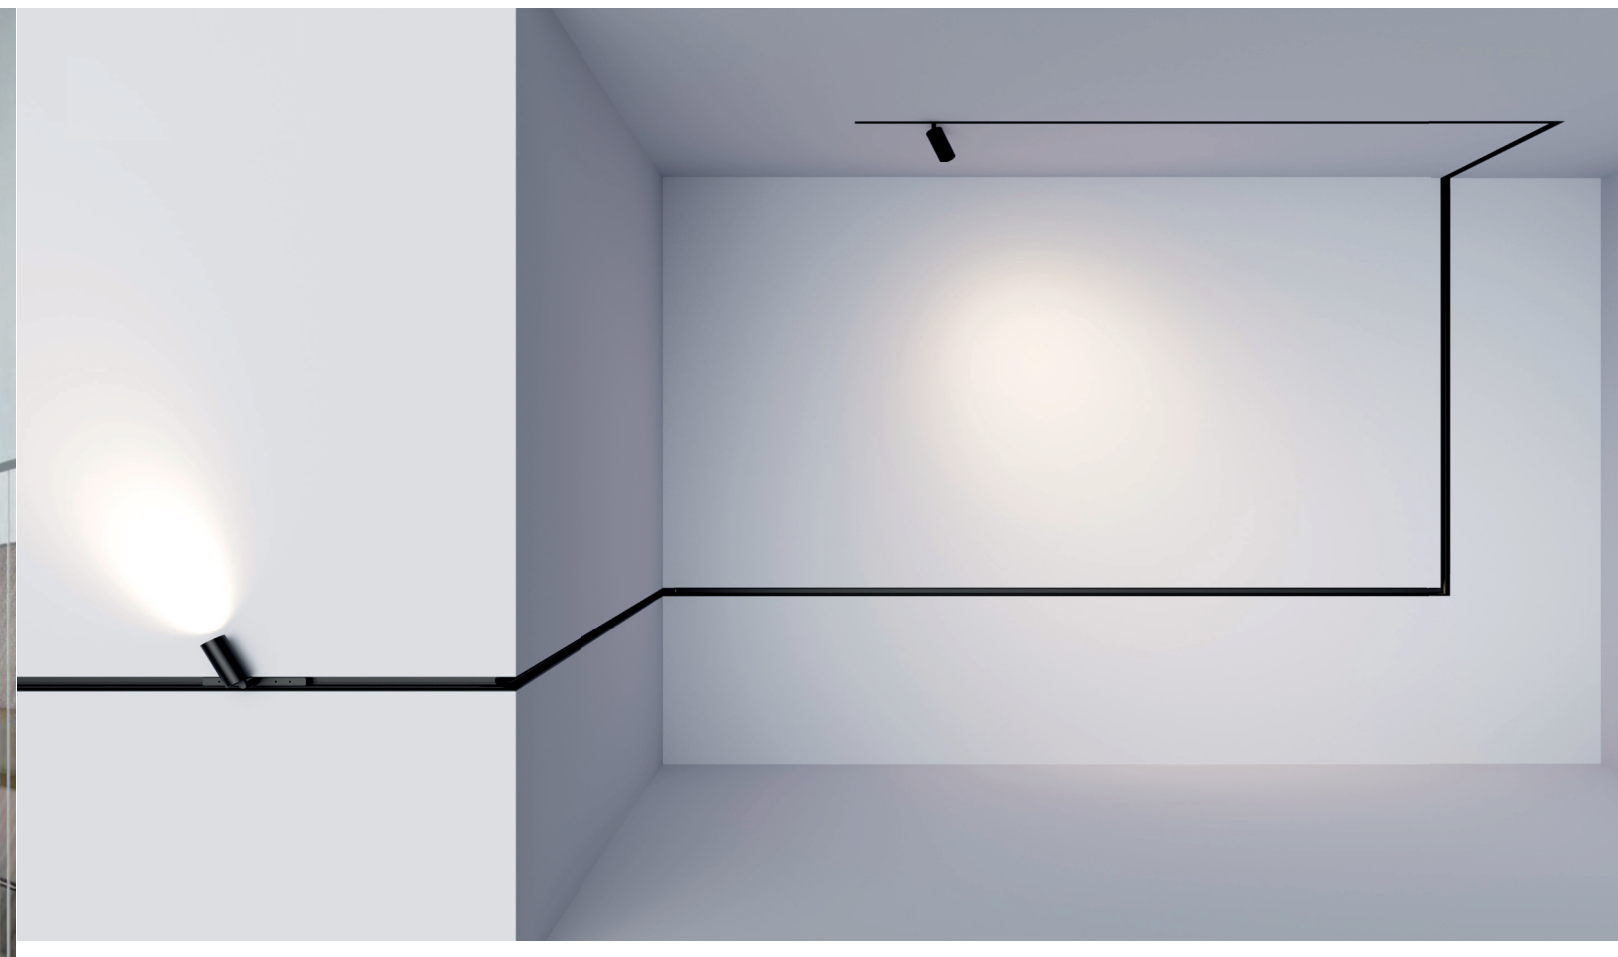

Code	Power	Lumen	CCT	Beam	CRI	Color	Control
64006147	3W	215lm	3000K	36°	CRI > 90	Black	on/off

L6 48V SDCM₃ AI P