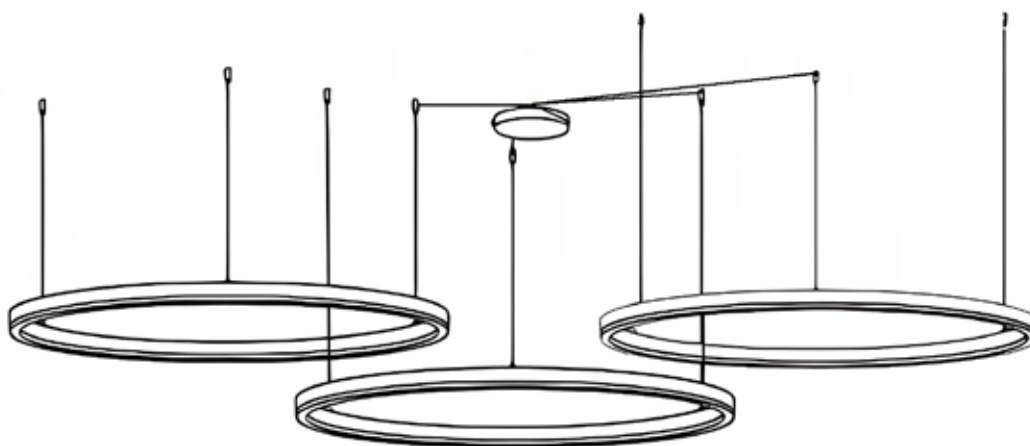

Dona 2

62005676 - bílá
62005683 - černá
42W LED, 2730lm
3000K
Ø 600 ↓ 1500

Dona 2

62005690 - bílá
62005706 - černá
62W LED, 4030lm
3000K
Ø 800 ↓ 1500

Bílá	Černá	Zlatá
		
K013 - bílá Ø 300 T 45	K014 - černá Ø 300 T 45	K015 - zlatá Ø 300 T 45