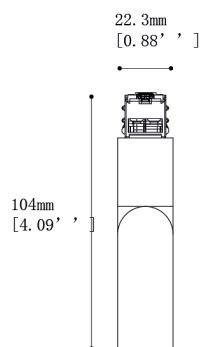

ALFA

Track LINE 48VDC