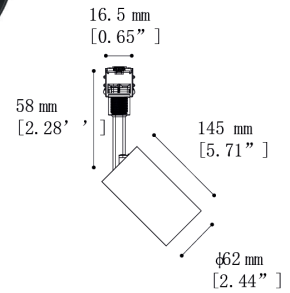

BETA

Track LINE 48VDC