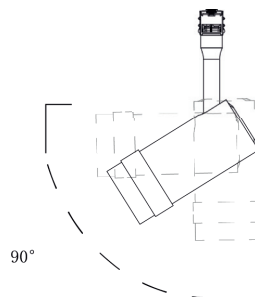

Code	Power	Lumen	CCT	Beam	CRI	Color	Control
64006215	15W	1200lm	3000K	36°	CRI >90	black	on/off
64006222	15W	1200lm	3000K	36°	CRI >90	black	Dali
64006239	15W	1200lm	3000K	36°	CRI >90	black	Tuya Bluetooth