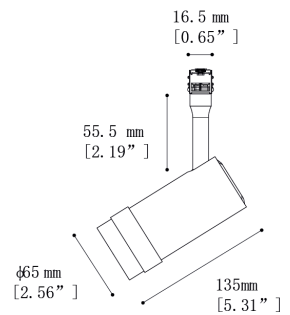

Code	Power	Lumen	CCT	Beam	CRI	Color	Control
64006246	12W	660lm	3000K	15-36°	CRI >90	black	on/off
64006253	12W	660lm	3000K	15-36°	CRI >90	black	Dali