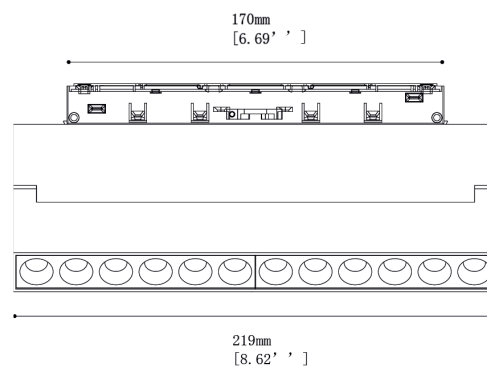

ALFA

Track LINE 48VDC

Code	Power	Lumen	CCT	Beam	CRI	Color	Control
64006352	12W	745lm	3000K	40°	CRI >90	black	on/off
64006369	12W	745lm	3000K	40°	CRI >90	black	Dali
64006376	12W	745lm	3000K	40°	CRI >90	black	Tuya Bluetooth