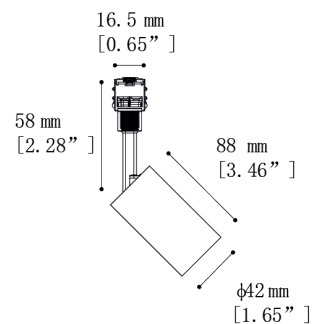

Code	Power	Lumen	CCT	Beam	CRI	Color	Control
64006185	10W	830lm	3000K	36°	CRI >90	black	on/off
64006192	10W	830lm	3000K	36°	CRI >90	black	Dali
64006208	10W	830lm	3000K	36°	CRI >90	black	Tuya Bluetooth