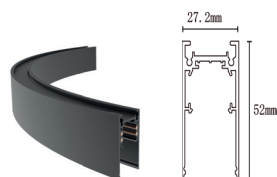

LINE ARC

64006581 Oblouková lišta $\varphi 1,2M-90^\circ$