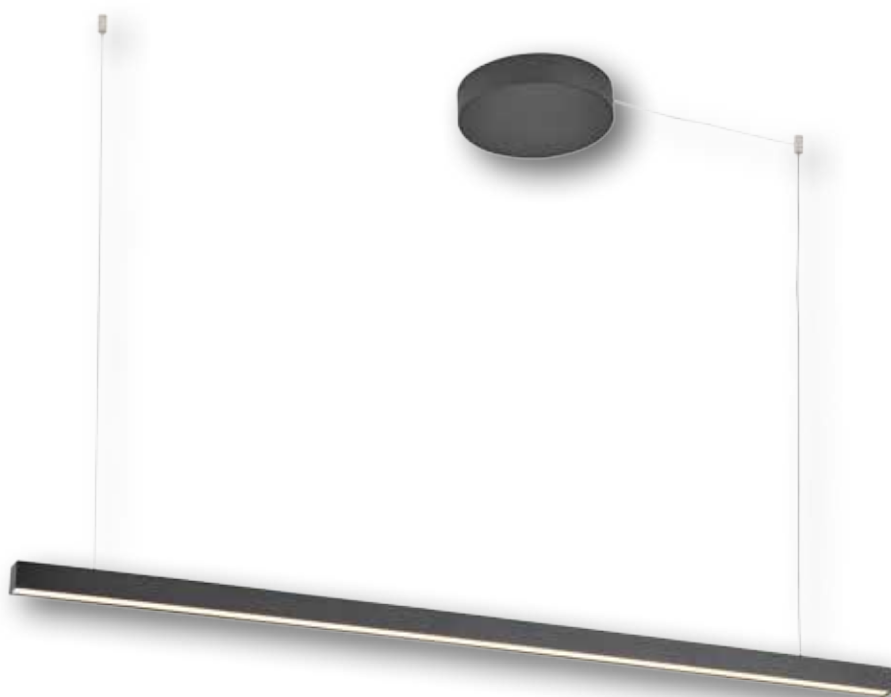

Dona 2

62005676 - bílá
62005683 - černá
42W LED, 2730lm
3000K
Ø 600 ↓ 1500

Dona 2

62005690 - bílá
62005706 - černá
62W LED, 4030lm
3000K
Ø 800 ↓ 1500

Bílá	Černá	Zlatá
		
K013 - bílá Ø 300 T 45	K014 - černá Ø 300 T 45	K015 - zlatá Ø 300 T 45