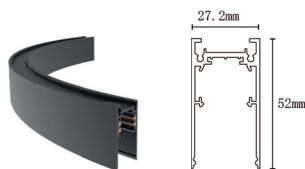

LINE ARC

64006567 Oblouková lišta $\varphi 0.8M-90^\circ$