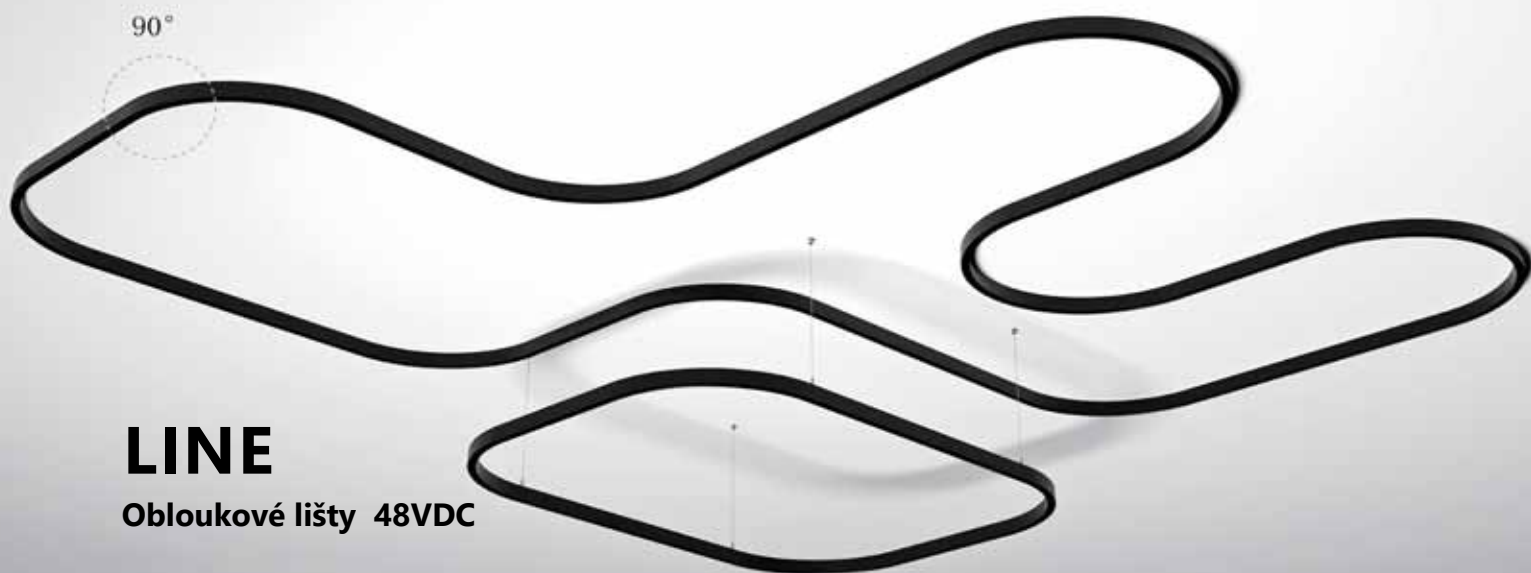

	vstup	výstup	↓	↔	↑
69006031	12 - 24 V	12 - 24 V	100	56	18
	dvoukanálový přijímač, vhodný pro pásy WW a CW			12 VDC max. 150 W	24 VDC max. 300 W

LINE

Lišty 48VDC

90°

LINE

Obloukové lišty 48VDC

LINE

Rohové a flexibilní spoje lišt 48VDC