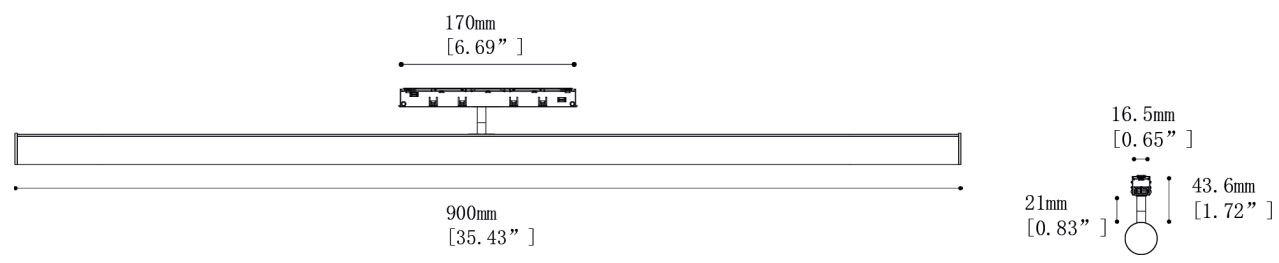

OMIKRON

Track LINE 48VDC