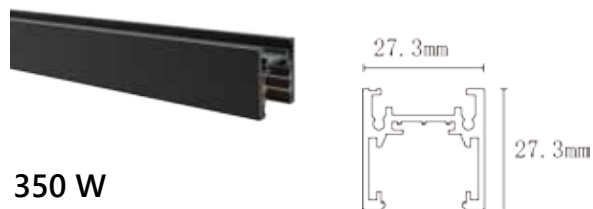

64006543 Přisazená LIŠTA 48VDC,
2000 mm černý
max. délka 20 m; maximální zátěž 350 W

**LINE POWER**

64006666 Přímý napájecí konektor pro lištu

**LINE CORNER**

64006710 Vnější 90° rohová spojka

**LINE CORNER**