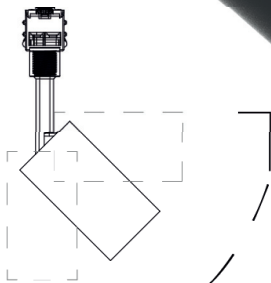

BETA

Track LINE 48VDC

Code	Power	Lumen	CCT	Beam	CRI	Color	Control
64006154	6W	470lm	3000K	36°	CRI >90	black	on/off
64006161	6W	470lm	3000K	36°	CRI >90	black	Dali
64006178	6W	470lm	3000K	36°	CRI >90	black	Tuya Bluetooth