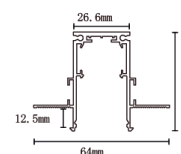

LINE ARC

64006505 Oblouková lišta $\varphi 0.8M-90^\circ$