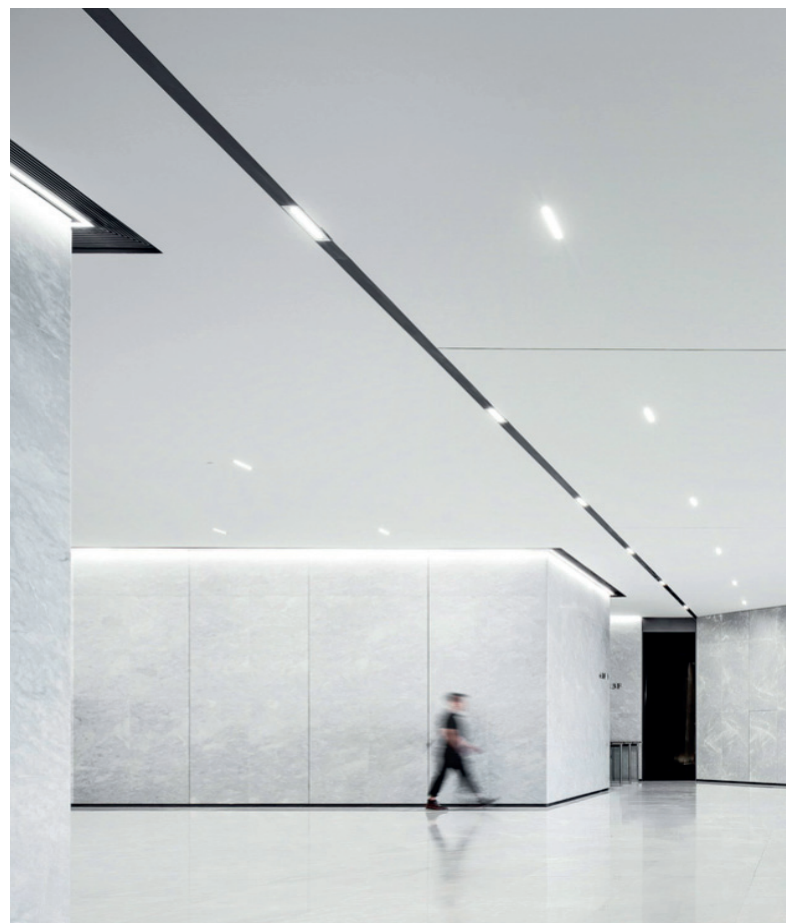

Code	Power	Lumen	CCT	Beam	CRI	Color	Control
64006383	14W	910lm	3000K	100°	CRI >90	black	on/off
64006390	14W	910lm	3000K	100°	CRI >90	black	Dali
64006406	14W	910lm	3000K	100°	CRI >90	black	Tuya Bluetooth
64006413	20W	1300lm	3000K	100°	CRI >90	black	on/off
64006420	20W	1300lm	3000K	100°	CRI >90	black	Dali
64006437	20W	1300lm	3000K	100°	CRI >90	black	Tuya Bluetooth

L6
48V

SDCM 3

AI
P