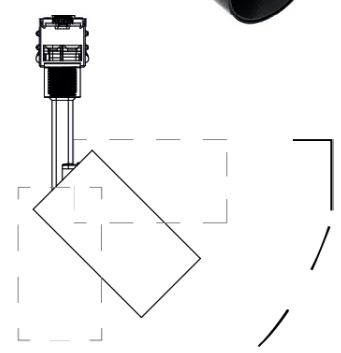

BETA

Track LINE 48VDC