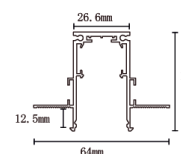

**LINE ARC**

64006505 Oblouková lišta $\varphi 0.8M-90^\circ$

**LINE ARC**

64006512 Oblouková lišta $\varphi 1M-90^\circ$

**LINE ARC**

64006529 Oblouková lišta $\varphi 1,2M-90^\circ$

**LINE POWER**

64006680 Propojení přímé lišty s obloukovou lištou