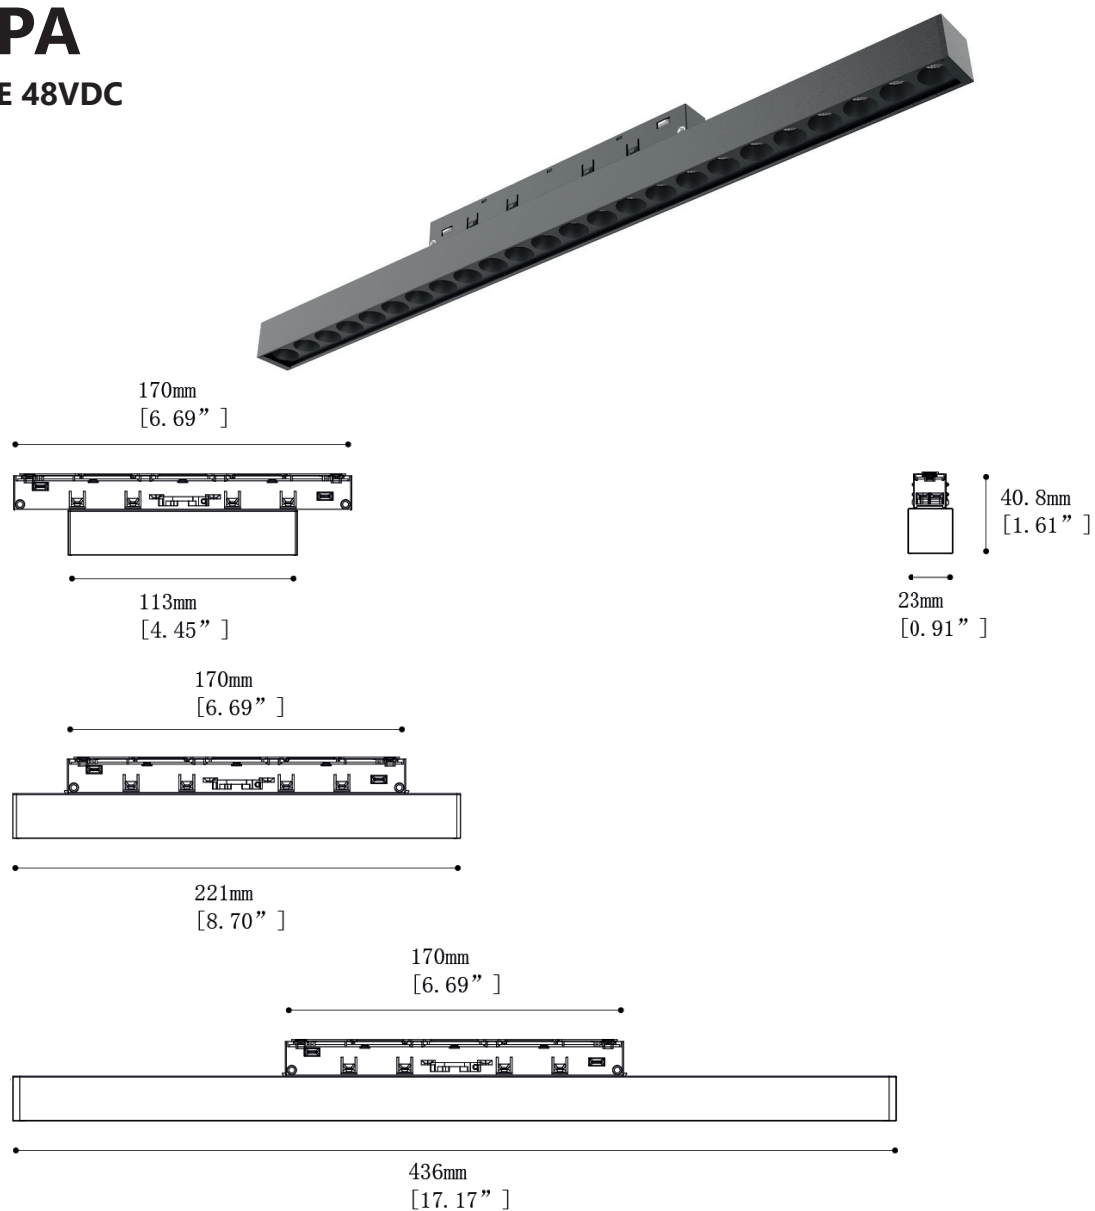

KAPPA

Track LINE 48VDC

Code	Power	Lumen	CCT	Beam	CRI	Color	Control
64006260	6W	440lm	3000K	55°	CRI >90	black	on/off
64006277	6W	440lm	3000K	55°	CRI >90	black	Dali
64006284	6W	440lm	3000K	55°	CRI >90	black	Tuya Bluetooth
64006291	12W	840lm	3000K	55°	CRI >90	black	on/off
64006307	12W	840lm	3000K	55°	CRI >90	black	Dali
64006314	12W	840lm	3000K	55°	CRI >90	black	Tuya Bluetooth
64006321	24W	1675lm	3000K	55°	CRI >90	black	on/off
64006338	24W	1675lm	3000K	55°	CRI >90	black	Dali
64006345	24W	1675lm	3000K	55°	CRI >90	black	Tuya Bluetooth