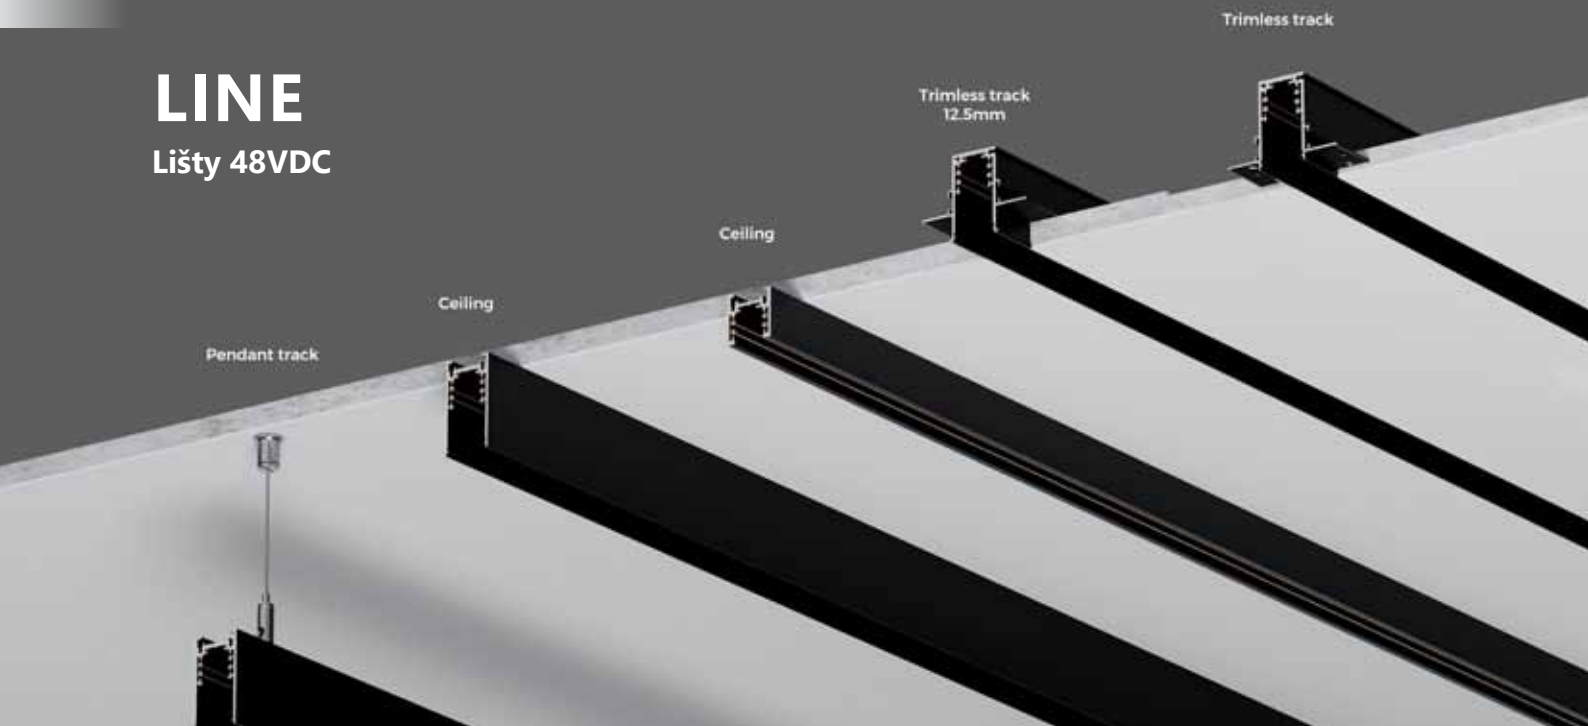

	vstup	výstup	↓	↔	↑
69006031	12 - 24 V	12 - 24 V	100	56	18
	dvoukanálový přijímač, vhodný pro pásy WW a CW			12 VDC max. 150 W	24 VDC max. 300 W

LINE

Lišty 48VDC

90°

LINE

Obloukové lišty 48VDC

LINE

Rohové a flexibilní spoje lišt 48VDC