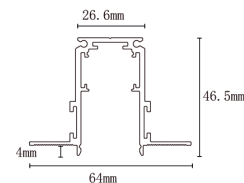

LINE RECESSED

64006604 Vestavná lišta 48VDC,
2000 mm černý
max. délka 20 m; maximální zátěž 350 W

**LINE POWER**

64006659 Přímý napájecí konektor pro lištu

**LINE CORNER**

64006734 Vnější 90° rohová spojka