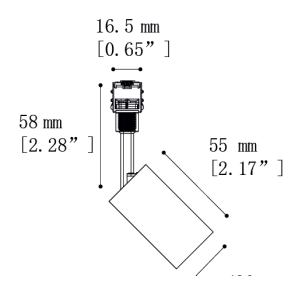

BETA

Track LINE 48VDC