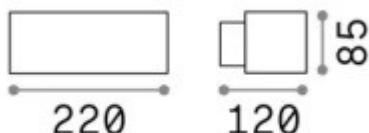

OBECNÉ INFORMACE

Venkovní nástěnné svítidlo

EAN:	8021696061580
KÓD VÝROBKU:	061580
BARVA:	antracit
INSTALACE:	na stěnu
ZÁRUKA:	5 let
HMOTNOST:	1,000 kg

TECHNICKÉ A INSTALAČNÍ INFORMACE

TŘÍDA ELEKTRICKÉ OCHRANY:	I.
STUPEŇ KRYTÍ:	IP55
CERTIFIKÁT:	CE
PROVOZNÍ TEPLOTA:	-15° až +45°C
VSTUPNÍ NAPĚTÍ:	220 – 240V AC 50/60 Hz
SVĚTELNÝ ZDROJ:	E27, max 1 x 60 W
MATERIÁL SVÍTIDLA:	kov
SERVIS:	–