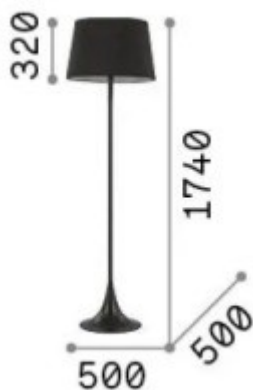

OBECNÉ INFORMACE

Stojací lampa do interiéru

| | |
|---------------------|---------------|
| EAN: | 8021696110233 |
| KÓD VÝROBKU: | 110233 |
| BARVA: | bílá |
| ZÁRUKA: | 5 let |
| HMOTNOST: | 7,120 kg |

TECHNICKÉ A INSTALAČNÍ INFORMACE

| | |
|----------------------------------|------------------------|
| TŘÍDA ELEKTRICKÉ OCHRANY: | II. |
| STUPEŇ KRYTÍ: | IP20 |
| CERTIFIKÁT: | CE |
| PROVOZNÍ TEPLOTA: | 0° až +40°C |
| VSTUPNÍ NAPĚTÍ: | 220 – 240V AC 50/60 Hz |
| SVĚTELNÝ ZDROJ: | E27, max 1 x 60 W |
| MATERIÁL SVÍTIDLA: | kov, plast, textil |
| SERVIS: | – |