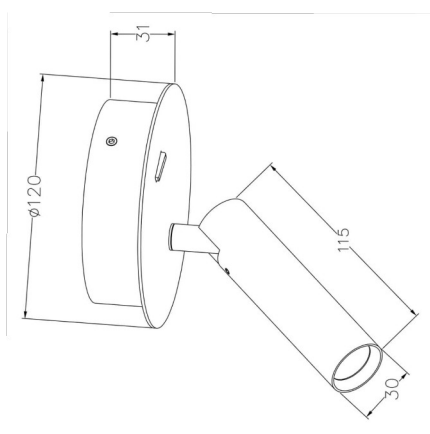

OBECNÉ INFORMACE

Nástěnné svítidlo do interiéru

EAN:	8592561009247
KÓD VÝROBKU:	61009247
BARVA:	bílá
INSTALACE:	na stěnu
ZÁRUKA:	3 roky
HMOTNOST:	0,508 kg

TECHNICKÉ A INSTALAČNÍ INFORMACE

TŘÍDA ELEKTRICKÉ OCHRANY:	I.
STUPEŇ KRYTÍ:	IP20
CERTIFIKÁT:	CE
PROVOZNÍ TEPLOTA:	0° až +40°C
VSTUPNÍ NAPĚTÍ:	220 – 240V AC 50/60 Hz
ELEKTRICKÝ PŘÍKON:	5 W
SVĚTELNÝ ZDROJ:	LED
TEPLOTA CHROMATIČNOSTI:	3000 K
SVĚTELNÝ TOK:	430 lm
ZNAČKA LED DIOD:	Bridgelux
INDEX PODÁNÍ BAREV:	90+
SDCM3:	ano
VYZAŘOVACÍ ÚHEL:	26°
MATERIÁL SVÍTIDLA:	hliník
SERVIS:	ano